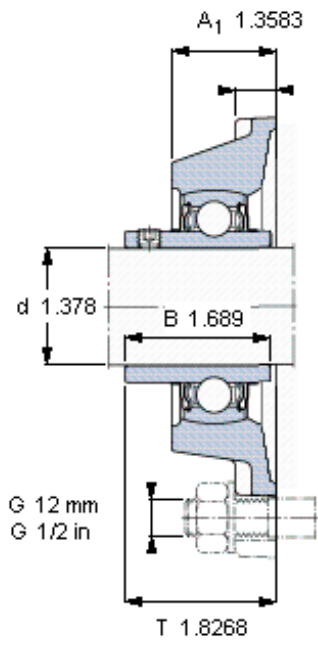

SKF FY 35 TF/VA228参数

主要尺寸	d	35	mm	-
	A <sub>1</sub>	34.5	mm	-
	J	92	mm	-
	L	118	mm	-
	T	46.4	mm	-
基本额定载荷	C <sub>0</sub>	15300	N	静载荷
重量	重量	1400	g	-
型号	轴承单元	FY 35 TF/VA228	-	-
	轴承座	FY 507 U/VA228	-	-
	轴承	YAR 207-2FW/VA228	-	-

SKF FY 35 TF/VA228图片

M 6×0.7  
4  
3

参考资料: <http://www.sozhou.com/p/8ebfab09.html>

平头螺钉  
 适宜的止动环 [Nm]  
 六角键销尺寸 [mm]

M 6×0.7  
 4  
 3