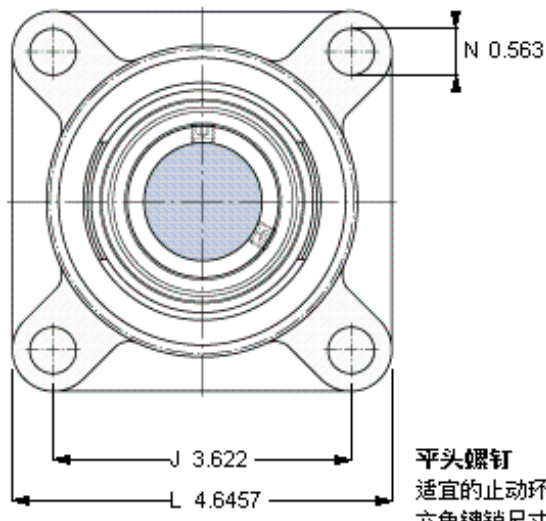

SKF FY 35 TF/VA228参数

主要尺寸	d	35	mm	-
	A <sub>1</sub>	34.5	mm	-
	J	92	mm	-
	L	118	mm	-
	T	46.4	mm	-
基本额定载荷	C <sub>0</sub>	15300	N	静载荷
重量	重量	1400	g	-
型号	轴承单元	FY 35 TF/VA228	-	-
	轴承座	FY 507 U/VA228	-	-
	轴承	YAR 207-2FW/VA228	-	-

SKF FY 35 TF/VA228图片

M 6×0.7  
4  
3

参考资料: <http://www.sozhou.com/p/8ebfab09.html>

平头螺钉  
 适宜的止动环 [Nm]  
 六角键销尺寸 [mm]

M 6×0.7  
 4  
 3