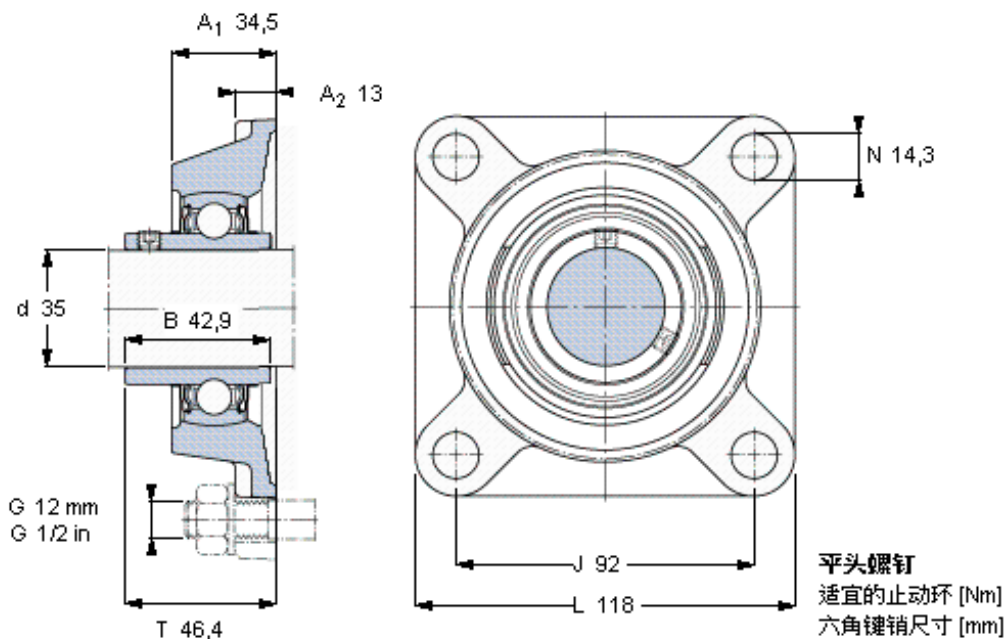

SKF FY 35 TF/VA228参数

主要尺寸	d	35	mm	-
	A <sub>1</sub>	34.5	mm	-
	J	92	mm	-
	L	118	mm	-
	T	46.4	mm	-
基本额定载荷	C <sub>0</sub>	15300	N	静载荷
重量	重量	1400	g	-
型号	轴承单元	FY 35 TF/VA228	-	-
	轴承座	FY 507 U/VA228	-	-
	轴承	YAR 207-2FW/VA228	-	-

SKF FY 35 TF/VA228图片

M 6×0.7  
4  
3

参考资料: <http://www.sozhou.com/p/8ebfab09.html>

平头螺钉  
 适宜的止动环 [Nm]  
 六角键销尺寸 [mm]

M 6×0.7  
 4  
 3