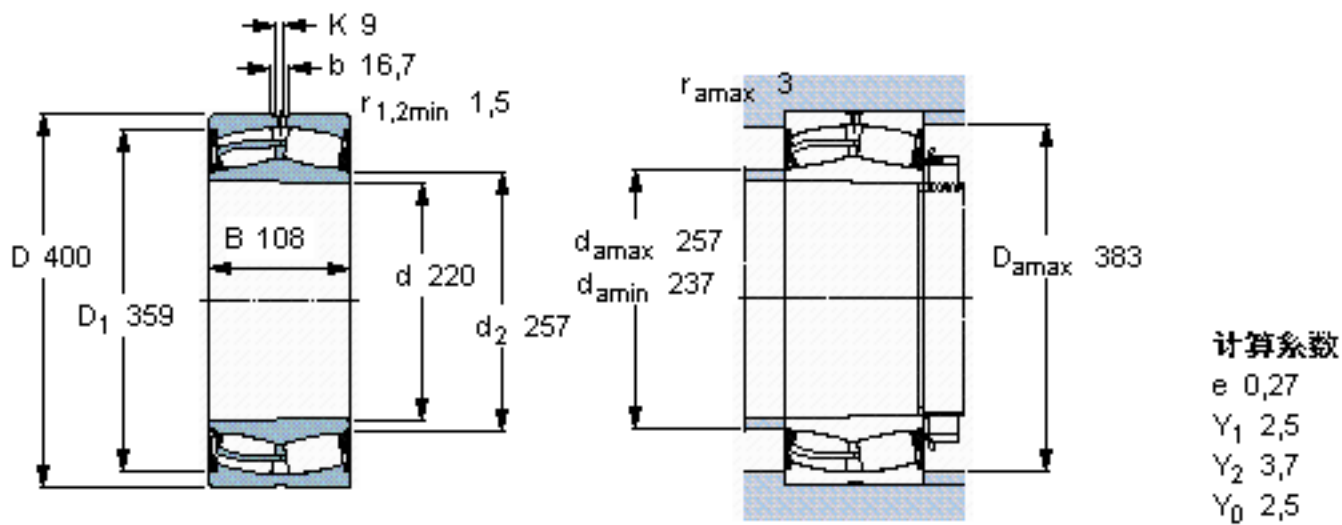

SKF 22244-2CS5K/VT143 *参数

主要尺寸	d	220	mm	-
	D	400	mm	-
	B	108	mm	-
基本额定载荷	C	1760000	N	动载荷
	C_0	2360000	N	静载荷
疲劳载荷极限	P_u	196000	N	-
额定转速	参考转速	-	r/min	-
	极限转速	380	r/min	-
重量	重量	59000	g	-
型号	* SKF 探索者轴承	22244-2CS5K/VT143 *	-	-

SKF 22244-2CS5K/VT143 *图片

圆锥孔，圆锥
1: 12

测量锁定螺母的紧固角度 [°]

参考资料: <http://www.sozhou.com/p/8ec37aae.html>

圆锥孔，圆锥
 1: 12

测量锁定螺母的紧固角度 [°]

-