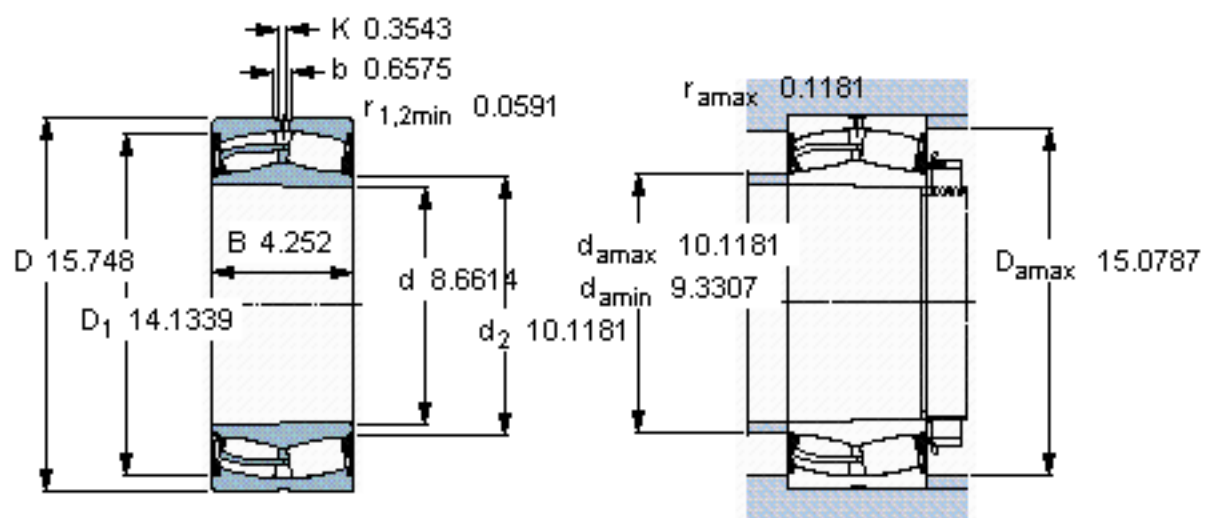

SKF 22244-2CS5K/VT143 *参数

主要尺寸	d	220	mm	-
	D	400	mm	-
	B	108	mm	-
基本额定载荷	C	1760000	N	动载荷
	C_0	2360000	N	静载荷
疲劳载荷极限	P_u	196000	N	-
额定转速	参考转速	-	r/min	-
	极限转速	380	r/min	-
重量	重量	59000	g	-
型号	* SKF 探索者轴承	22244-2CS5K/VT143 *	-	-

SKF 22244-2CS5K/VT143 *图片

圆锥孔，圆锥
1: 12

测量锁定螺母的紧固角度 [°]

参考资料: <http://www.sozhou.com/p/8ec37aae.html>

圆锥孔，圆锥
 1: 12

测量锁定螺母的紧固角度 [°]

-