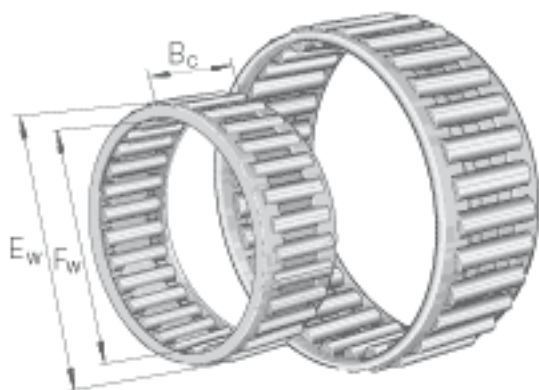

INA K135X143X35参数

尺寸	F_w	135	mm	-
	E_w	143	mm	-
	B_c	35	mm	-
重量	m	300	g	质量
基本额定载荷	C_r	91000	N	基本额定动载荷, 径向
	C_{0r}	290000	N	基本额定静载荷, 径向
	C_{ur}	37500	N	疲劳极限载荷, 径向
极限转速	n_G	3550	r/min	极限转速
参考转速	n_B	2390	r/min	参考转速

INA K135X143X35图片

参考资料:<http://www.sozhou.com/p/8edfc318.html>