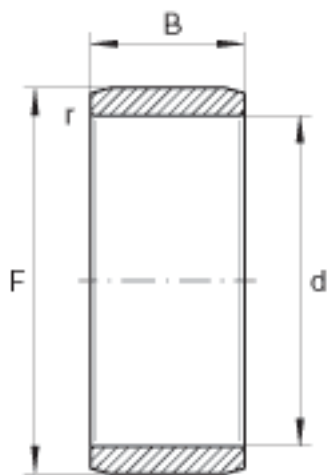

INA PI141812参数

尺寸	d	22.225	mm	-
	F	28.575	mm	-
	B	19.05	mm	-
重量	m	36.3	g	质量

INA PI141812图片

参考资料:<http://www.sozhou.com/p/8f062d57.html>