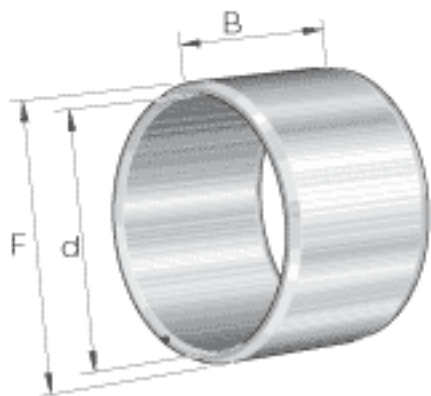

INA PI141812参数

尺寸	d	22.225	mm	-
	F	28.575	mm	-
	B	19.05	mm	-
重量	m	36.3	g	质量

INA PI141812图片

参考资料:<http://www.sozhou.com/p/8f062d57.html>