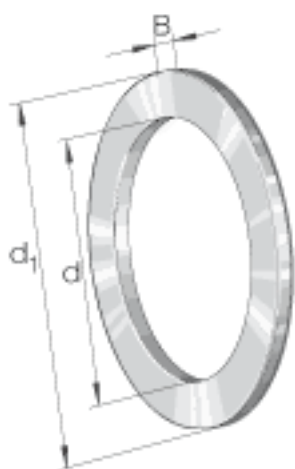

### INA WS89434参数

尺寸	d	170	mm	-
	d <sub>1</sub>	340	mm	-
	B	34.5	mm	-
	r <sub>min</sub>	5	mm	-
重量	m	18500	g	质量

### INA WS89434图片

参考资料:<http://www.sozhou.com/p/8f14eed4.html>