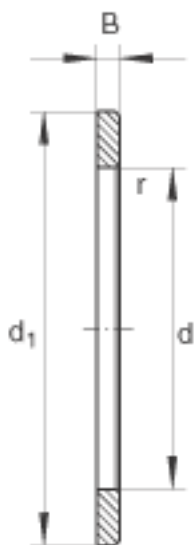

### INA WS89434参数

尺寸	d	170	mm	-
	d <sub>1</sub>	340	mm	-
	B	34.5	mm	-
	r <sub>min</sub>	5	mm	-
重量	m	18500	g	质量

### INA WS89434图片

参考资料:<http://www.sozhou.com/p/8f14eed4.html>