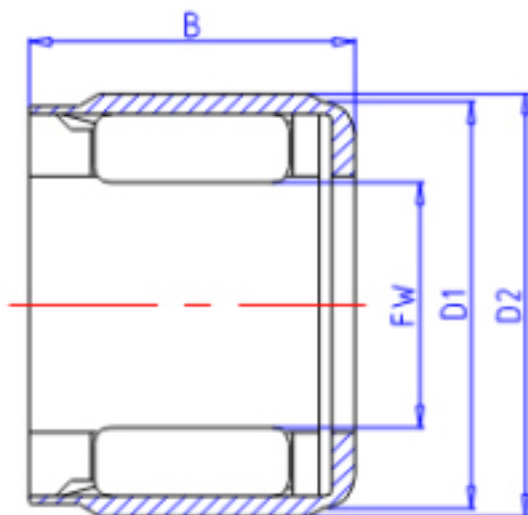

KOYO EWC1010A参数

主要尺寸	FW	10	mm	内径
	D1	16.0	mm	-
	D2	17.0	mm	-
	B	10	mm	宽度
型号	ORDER	EWC1010A		型号
扭矩容量	TC	1.18	N. m	-

KOYO EWC1010A图片

参考资料:<http://www.sozhou.com/p/8f15f275.html>