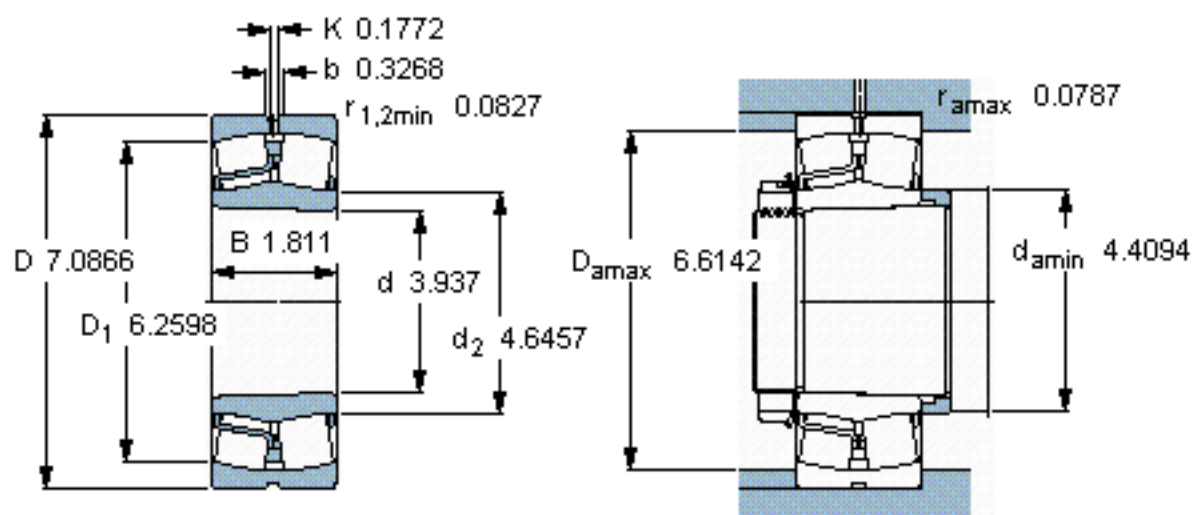

SKF 22220 EK *参数

主要尺寸	d	100	mm	-
	D	180	mm	-
	B	46	mm	-
基本额定载荷	C	425000	N	动载荷
	C_0	490000	N	静载荷
疲劳载荷极限	P_u	49000	N	-
额定转速	参考转速	3400	r/min	-
	极限转速	4500	r/min	-
重量	重量	4800	g	-
型号	* SKF 探索者轴承	22220 EK *	-	-

SKF 22220 EK *图片

参考资料:<http://www.sozhou.com/p/8f336553.html>

圆锥孔，圆锥
 1: 12