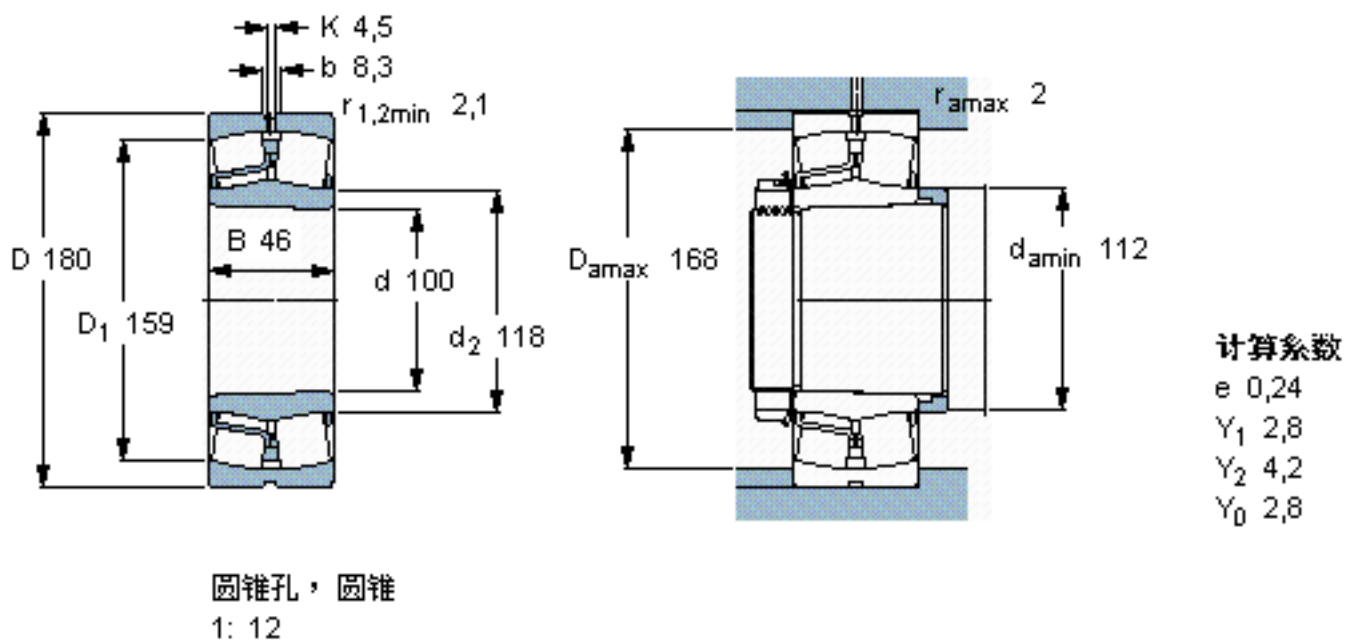

SKF 22220 EK *参数

主要尺寸	d	100	mm	-
	D	180	mm	-
	B	46	mm	-
基本额定载荷	C	425000	N	动载荷
	C_0	490000	N	静载荷
疲劳载荷极限	P_u	49000	N	-
额定转速	参考转速	3400	r/min	-
	极限转速	4500	r/min	-
重量	重量	4800	g	-
型号	* SKF 探索者轴承	22220 EK *	-	-

SKF 22220 EK *图片

参考资料:<http://www.sozhou.com/p/8f336553.html>

圆锥孔，圆锥
 1: 12