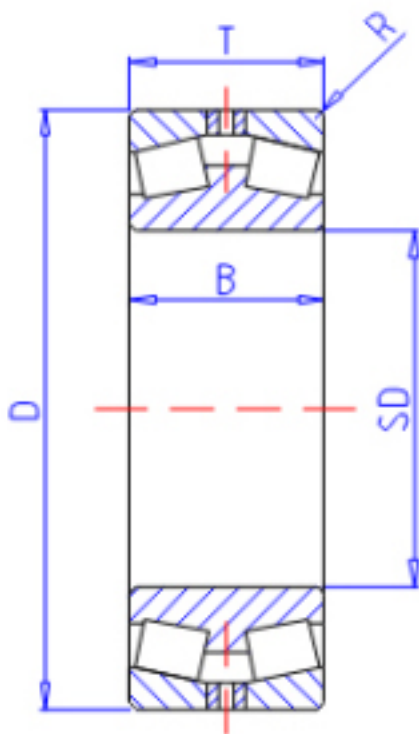

KOYO 45248参数

主要尺寸	SD	240	mm	内径
	D	360	mm	外径
	T	92	mm	-
	B	92.000	mm	宽度
	R	3.0	mm	(最小)
型号	ORDER	45248		型号
基本额定载荷	CR	915000	N	动载荷
	C0	1790000	N	静载荷

KOYO 45248图片

参考资料:<http://www.sozhou.com/p/8f48cdf7.html>