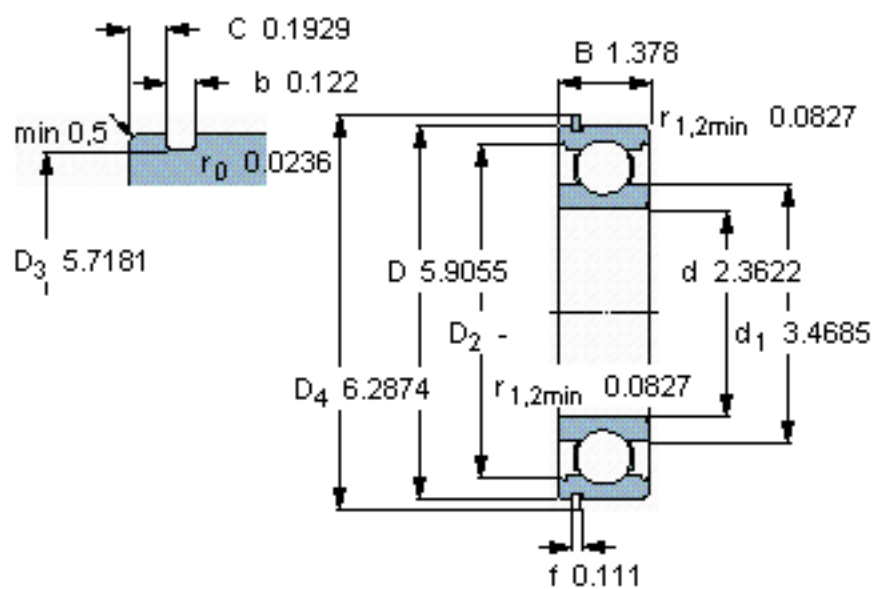

SKF 6412 NR参数

主要尺寸	d	60	mm	-
	D	150	mm	-
	B	35	mm	-
基本额定载荷	C	108000	N	动载荷
	C_0	69500	N	静载荷
疲劳载荷极限	P_u	2900	N	-
额定转速	参考转速	10000	r/min	-
	极限转速	6300	r/min	-
重量	重量	2750	g	-
型号	* SKF 探索者轴承	6412 NR	-	-
	* SKF 探索者轴承	SP 150	-	-

SKF 6412 NR图片

参考资料: <http://www.sozhou.com/p/8f5df390.html>

计算系数

k_r 0,035

f_0 12