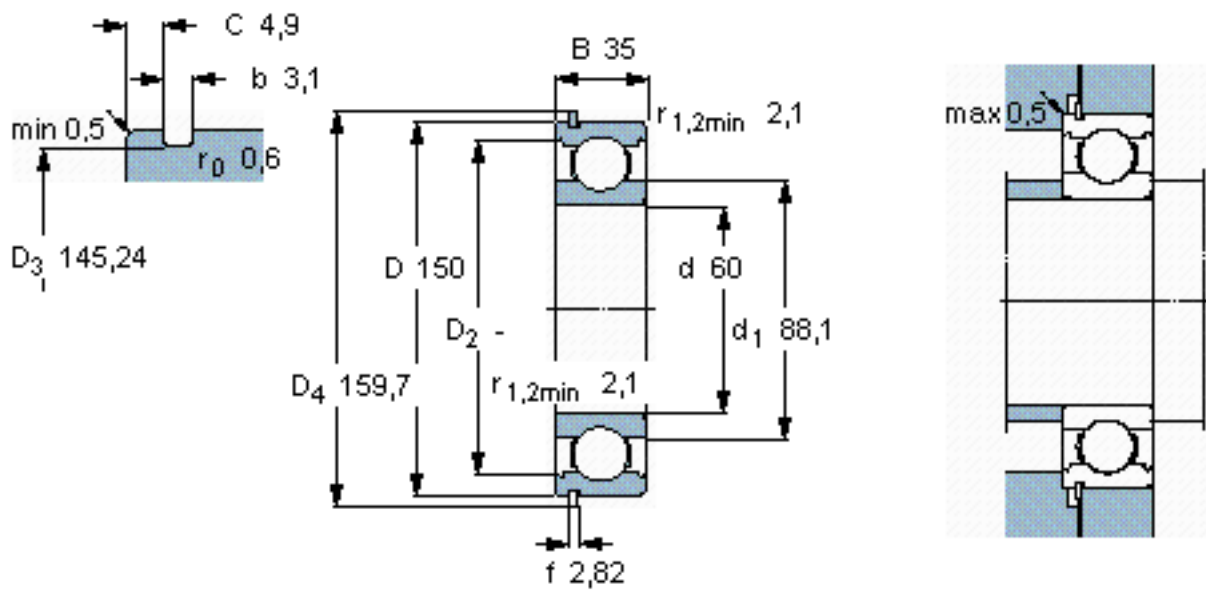

SKF 6412 NR参数

主要尺寸	d	60	mm	-
	D	150	mm	-
	B	35	mm	-
基本额定载荷	C	108000	N	动载荷
	C_0	69500	N	静载荷
疲劳载荷极限	P_u	2900	N	-
额定转速	参考转速	10000	r/min	-
	极限转速	6300	r/min	-
重量	重量	2750	g	-
型号	* SKF 探索者轴承	6412 NR	-	-
	* SKF 探索者轴承	SP 150	-	-

SKF 6412 NR图片

参考资料: <http://www.sozhou.com/p/8f5df390.html>

计算系数

k_r 0,035

f_0 12