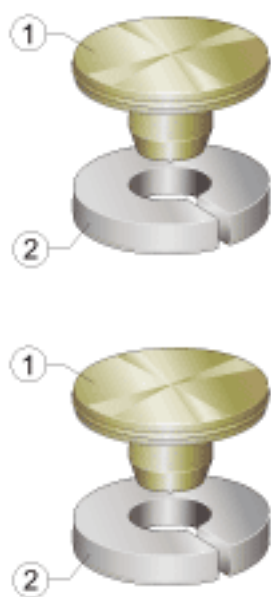

### INA KA15-MSA参数

说明	1)	铜填充片
	2)	塑料固定圈
		适用于导轨尺寸：30 和 35

### INA KA15-MSA图片

参考资料：<http://www.sozhou.com/p/8f7973c6.html>