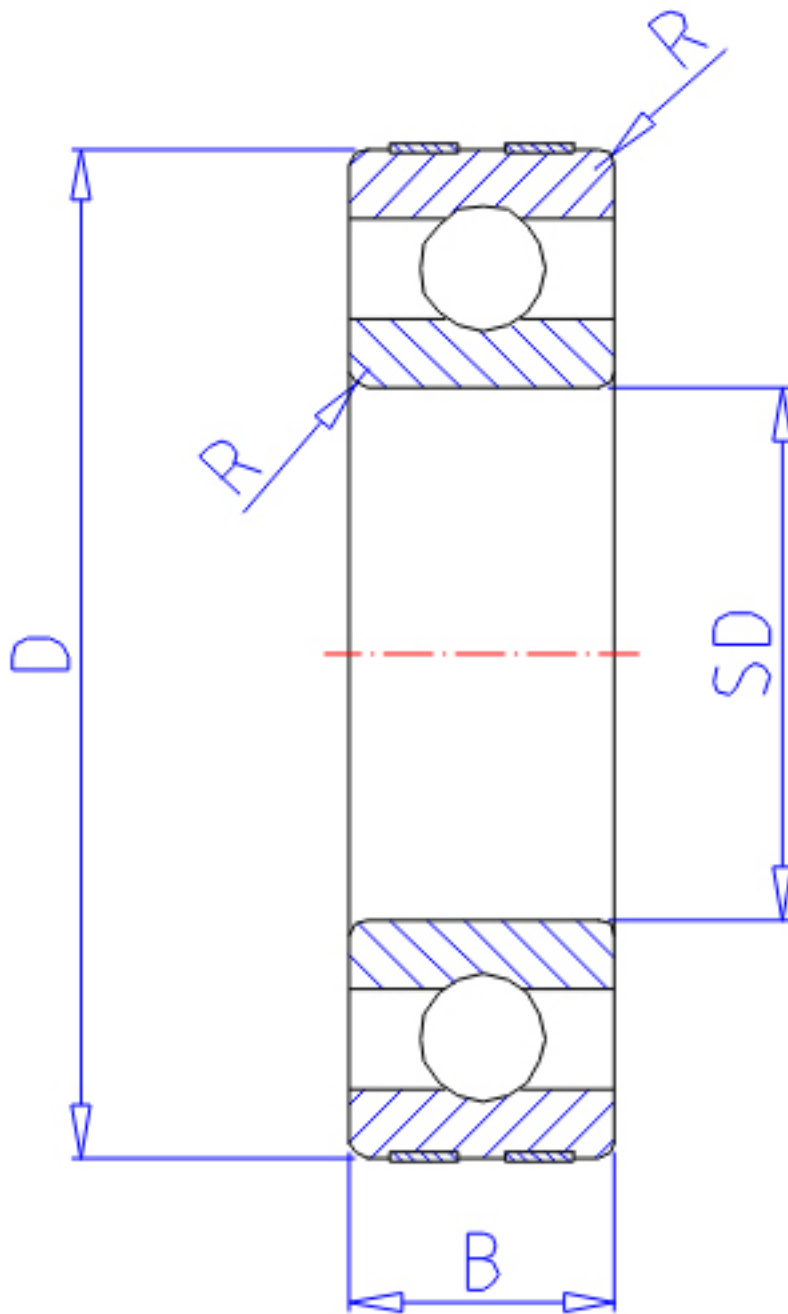

NTN EC-6005参数

主要尺寸	SD	25	mm	-
	D	47	mm	外径
	B	12	mm	宽度
	R	0.6	mm	-
型号	ORDER	EC-6005		型号
基本额定载荷	CR	10100	N	动载荷
	COR	5850	N	静载荷
	CRF	1030	kgf	动载荷
	CORF	595	kgf	静载荷
允许载荷	AL1	5850	N	允许载荷
	AL2	595	kgf	允许载荷
极限转速	LSG	15000	r/min	脂润滑
	LSO	18000	r/min	油润滑
重量	MASS	75	g	重量

NTN EC-6005图片

参考资料:<http://www.sozhou.com/p/8f984967.html>