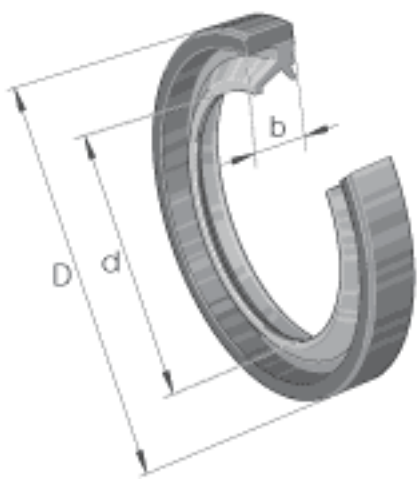

### INA SD12X19X3参数

尺寸	d	12	mm	-
	D	19	mm	-
	b	3	mm	公差: +0,1 / -0,2
重量	m	0.5	g	质量

### INA SD12X19X3图片

参考资料:<http://www.sozhou.com/p/8fa27f11.html>