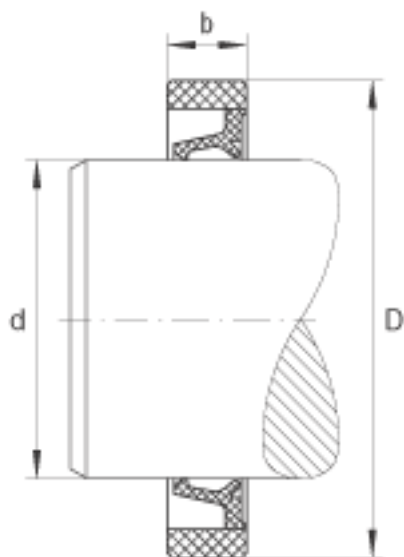

### INA SD12X19X3参数

尺寸	d	12	mm	-
	D	19	mm	-
	b	3	mm	公差: +0,1 / -0,2
重量	m	0.5	g	质量

### INA SD12X19X3图片

参考资料:<http://www.sozhou.com/p/8fa27f11.html>