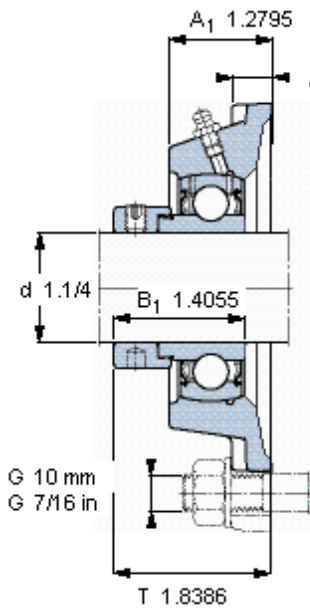

SKF FY 1.1/4 AFM参数

主要尺寸	d	31.75	mm	-
	A ₁	32.5	mm	-
	J	82.5	mm	-
	L	108	mm	-
	T	46.7	mm	-
基本额定载荷	C	19500	N	动载荷
	C ₀	11200	N	静载荷
极限转速	带h6轴公差	6300	r/min	-
重量	重量	1080	g	-
型号	轴承单元	FY 1.1/4 AFM	-	-
	轴承座	FY 506 U	-	-
	轴承	YET 206-104	-	-

SKF FY 1.1/4 AFM图片

5/16-24x5/16
6,5
3,96875

参考资料: <http://www.sozhou.com/p/8fa54f5f.html>

平头螺钉
 适宜的止动环 [Nm]
 六角键销尺寸 [mm]

5/16-24x5/16
 6,5
 3,96875