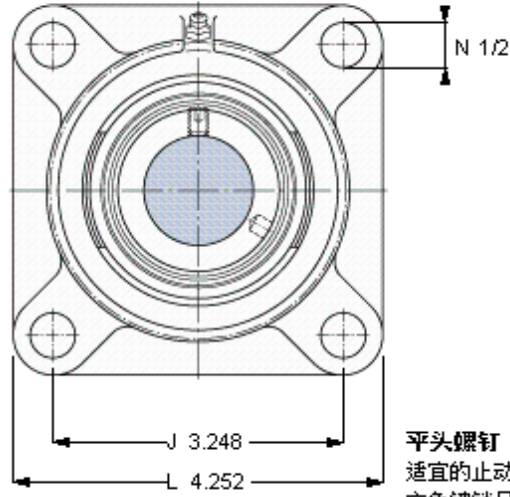

SKF FY 1.1/4 AFM参数

主要尺寸	d	31.75	mm	-
	A ₁	32.5	mm	-
	J	82.5	mm	-
	L	108	mm	-
	T	46.7	mm	-
基本额定载荷	C	19500	N	动载荷
	C ₀	11200	N	静载荷
极限转速	带h6轴公差	6300	r/min	-
重量	重量	1080	g	-
型号	轴承单元	FY 1.1/4 AFM	-	-
	轴承座	FY 506 U	-	-
	轴承	YET 206-104	-	-

SKF FY 1.1/4 AFM图片

5/16-24x5/16
6,5
3,96875

参考资料: <http://www.sozhou.com/p/8fa54f5f.html>

平头螺钉
 适宜的止动环 [Nm]
 六角键销尺寸 [mm]

5/16-24x5/16
 6,5
 3,96875