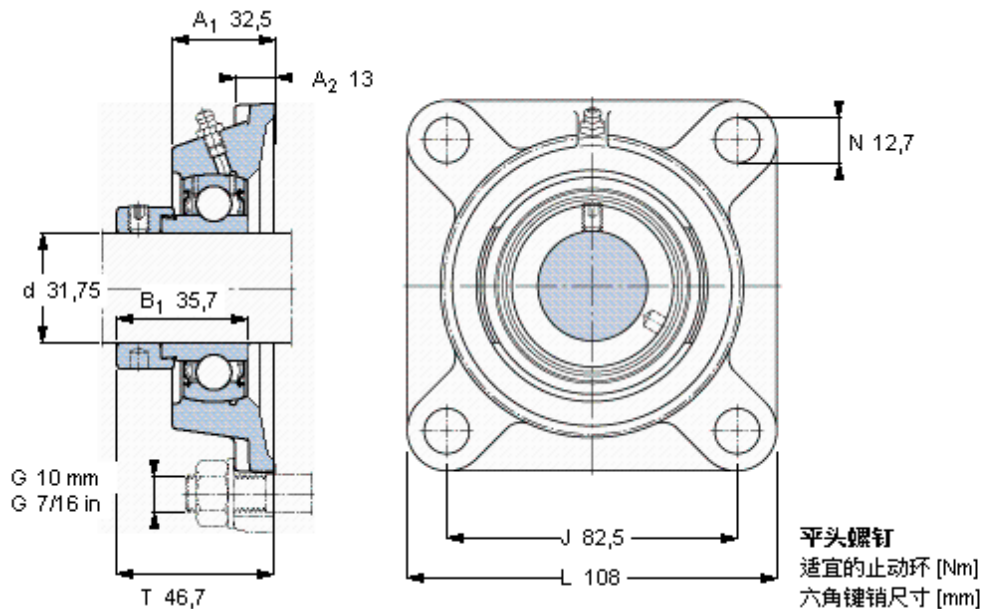

SKF FY 1.1/4 AFM参数

主要尺寸	d	31.75	mm	-
	A ₁	32.5	mm	-
	J	82.5	mm	-
	L	108	mm	-
	T	46.7	mm	-
基本额定载荷	C	19500	N	动载荷
	C ₀	11200	N	静载荷
极限转速	带h6轴公差	6300	r/min	-
重量	重量	1080	g	-
型号	轴承单元	FY 1.1/4 AFM	-	-
	轴承座	FY 506 U	-	-
	轴承	YET 206-104	-	-

SKF FY 1.1/4 AFM图片

5/16-24x5/16
6,5
3,96875

参考资料: <http://www.sozhou.com/p/8fa54f5f.html>

平头螺钉
 适宜的止动环 [Nm]
 六角键销尺寸 [mm]

5/16-24x5/16
 6,5
 3,96875