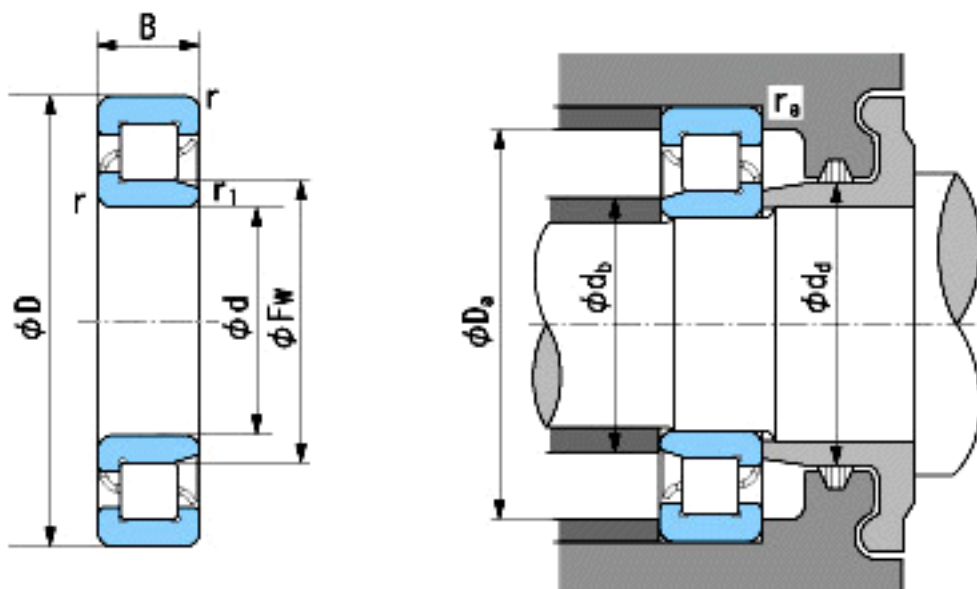

NACHI NJ2314参数

外形尺寸	d	70	mm	内径
	D	150	mm	外径
	B	51	mm	宽度
	r	2.1~4	mm	径向
	r	2.1~6.5	mm	径向
	r1	2.1~4	mm	径向
	r1	2.1~6.5	mm	径向
	Fw	90	mm	-
安装尺寸	db(min)	82	mm	(最小)
	db(max)	87	mm	(最大)
	dd(min)	100	mm	(最小)
	Da(max)	138	mm	(最大)
	ra(max)	2	mm	(最大)
基本额定载荷	Cr	223000	N	动载荷
	Cor	262000	N	静载荷
极限速度	Grease	3800	r/min	脂润滑
	Oil	4500	r/min	油润滑

NACHI NJ2314图片