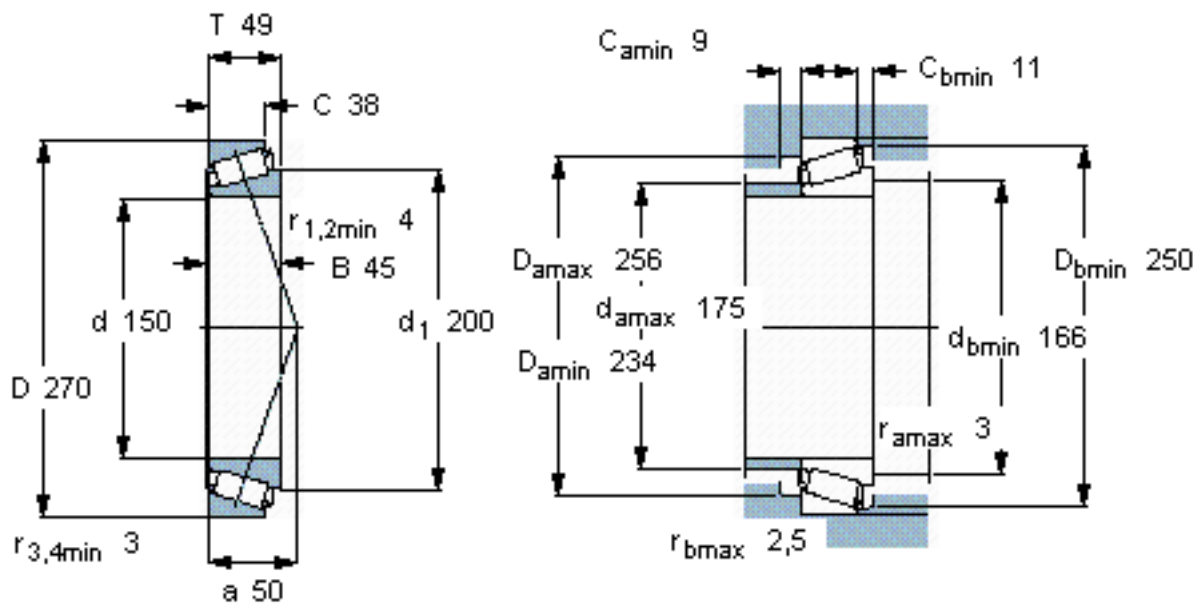

SKF 30230参数

主要尺寸	d	150	mm	-
	D	270	mm	-
	T	49	mm	-
基本额定载荷	C	429000	N	动载荷
	C_0	560000	N	静载荷
疲劳载荷极限	P_u	57000	N	-
额定转速	参考转速	1800	r/min	-
	极限转速	2400	r/min	-
重量	重量	11000	g	-
型号	* SKF 探索者轴承	30230	-	-

SKF 30230图片