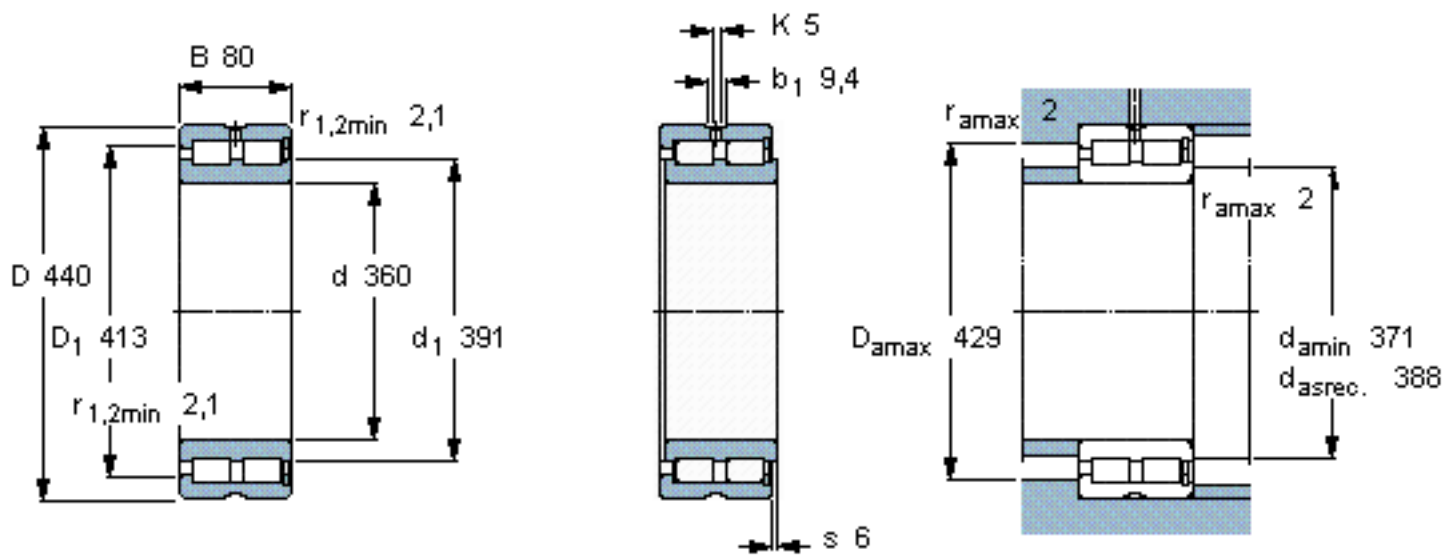

SKF NNCF 4872 CV参数

主要尺寸	d	360	mm	-
	D	440	mm	-
	B	80	mm	-
基本额定载荷	C	935000	N	动载荷
	C_0	2550000	N	静载荷
疲劳载荷极限	P_u	224000	N	-
额定转速	参考转速	560	r/min	-
	极限转速	700	r/min	-
重量	重量	26500	g	-
型号	型号	NNCF 4872 CV	-	-

SKF NNCF 4872 CV图片