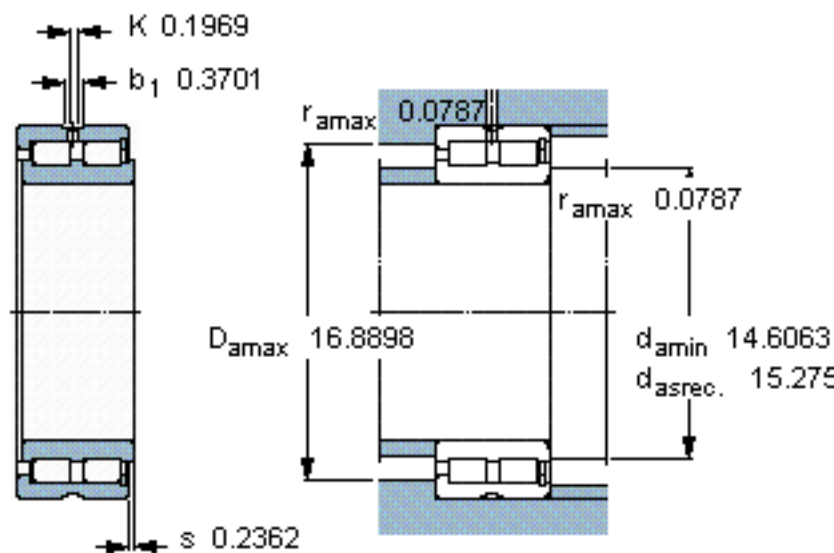

计算系数

k_r 0,2