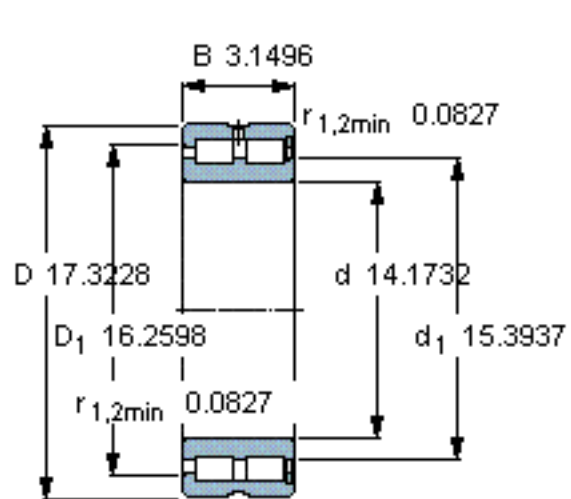

计算系数

k_r 0,2