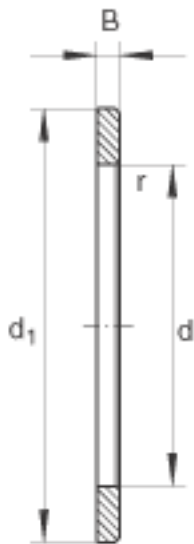

INA WS89424参数

尺寸	d	120	mm	-
	d <sub>1</sub>	250	mm	-
	B	26	mm	-
	r <sub>min</sub>	4	mm	-
重量	m	7700	g	质量

INA WS89424图片

参考资料:<http://www.sozhou.com/p/90095552.html>