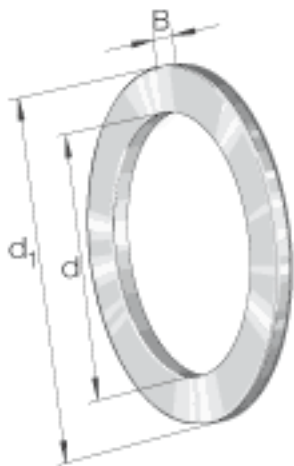

INA WS89424参数

尺寸	d	120	mm	-
	d <sub>1</sub>	250	mm	-
	B	26	mm	-
	r <sub>min</sub>	4	mm	-
重量	m	7700	g	质量

INA WS89424图片

参考资料:<http://www.sozhou.com/p/90095552.html>