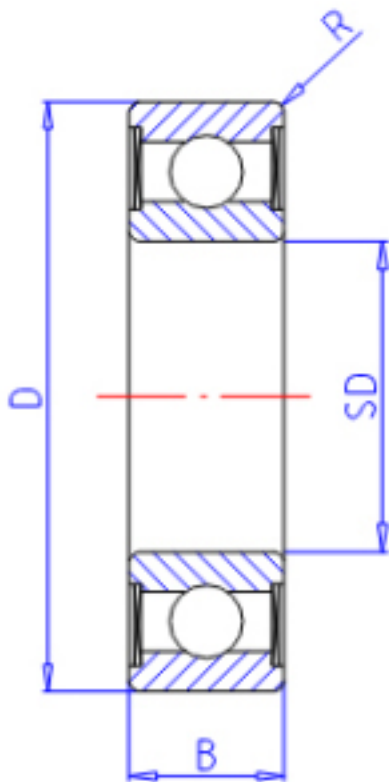

KOYO 60/222RU参数

主要尺寸	SD	22	mm	内径
	D	44	mm	外径
	B	12	mm	宽度
	R	0.6	mm	(最小)
型号	ORDER	60/222RU		型号
基本额定载荷	C	9400	N	动载荷
	C0	5150	N	静载荷
极限转速	NG	17000	1/min	脂润滑

KOYO 60/222RU图片

参考资料:<http://www.sozhou.com/p/901699f0.html>