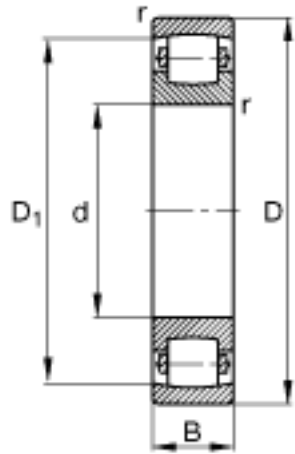

FAG 20213-TVP参数

尺寸	d	65	mm	-
	D	120	mm	-
	B	23	mm	-
	D_1	105.1	mm	-
	$D_{a\ max}$	111	mm	-
	$d_{a\ min}$	74	mm	-
	$r_{a\ max}$	1.5	mm	-
	r_{min}	1.5	mm	-
重量	m	1080	g	质量
基本额定载荷	C_r	95000	N	基本额定动载荷, 径向
	C_{0r}	116000	N	基本额定静载荷, 径向
极限转速	n_G	6000	r/min	极限转速
基本额定载荷	C_{ur}	12700	N	疲劳极限载荷, 径向

FAG 20213-TVP图片

参考资料:<http://www.sozhou.com/p/90252ef0.html>