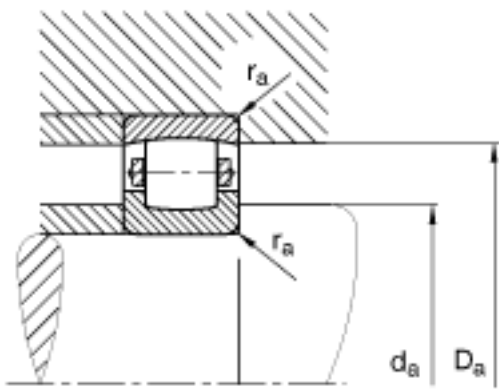

FAG 20213-TVP参数

尺寸	d	65	mm	-
	D	120	mm	-
	B	23	mm	-
	D_1	105.1	mm	-
	$D_{a\ max}$	111	mm	-
	$d_{a\ min}$	74	mm	-
	$r_{a\ max}$	1.5	mm	-
	r_{min}	1.5	mm	-
重量	m	1080	g	质量
基本额定载荷	C_r	95000	N	基本额定动载荷, 径向
	C_{0r}	116000	N	基本额定静载荷, 径向
极限转速	n_G	6000	r/min	极限转速
基本额定载荷	C_{ur}	12700	N	疲劳极限载荷, 径向

FAG 20213-TVP图片

参考资料:<http://www.sozhou.com/p/90252ef0.html>