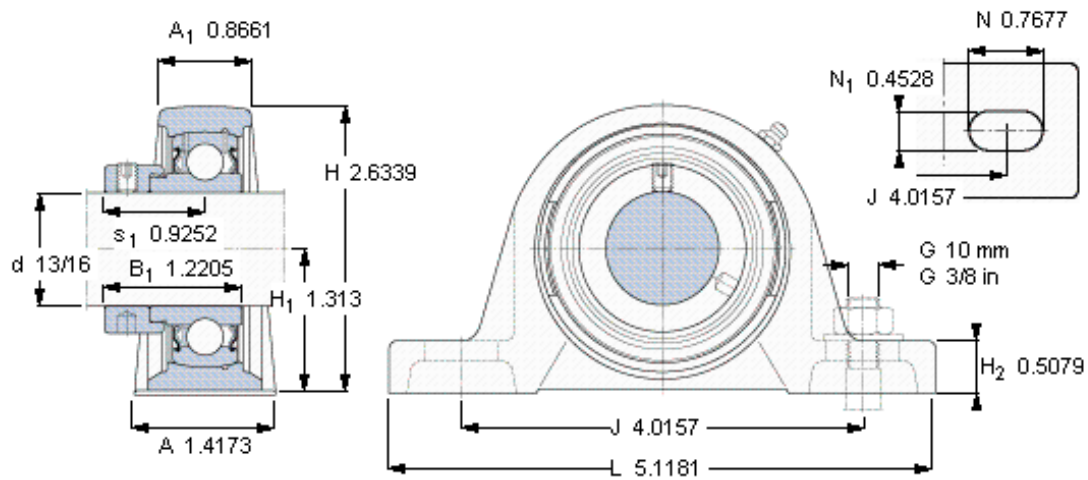

SKF SYH 13/16 FM参数

主要尺寸	d	20.637	mm	-
	A	36	mm	-
	H	66.9	mm	-
	H ₁	33.35	mm	-
	L	130	mm	-
基本额定载荷	C	14000	N	动载荷
	C ₀	7800	N	静载荷
极限转速	带h6轴公差	7000	r/min	-
重量	重量	780	g	-
型号	轴承单元	SYH 13/16 FM	-	-
	轴承座	SYH 505 U	-	-
	轴承	YET 205-013	-	-

SKF SYH 13/16 FM图片

平头螺钉
适宜的止动环 [Nm]
六角键销尺寸 [mm]

10-32x1/4
4
3,175

参考资料: <http://www.sozhou.com/p/903b9854.html>

平头螺钉

适宜的止动环 [Nm]

六角键销尺寸 [mm]

10-32x1/4