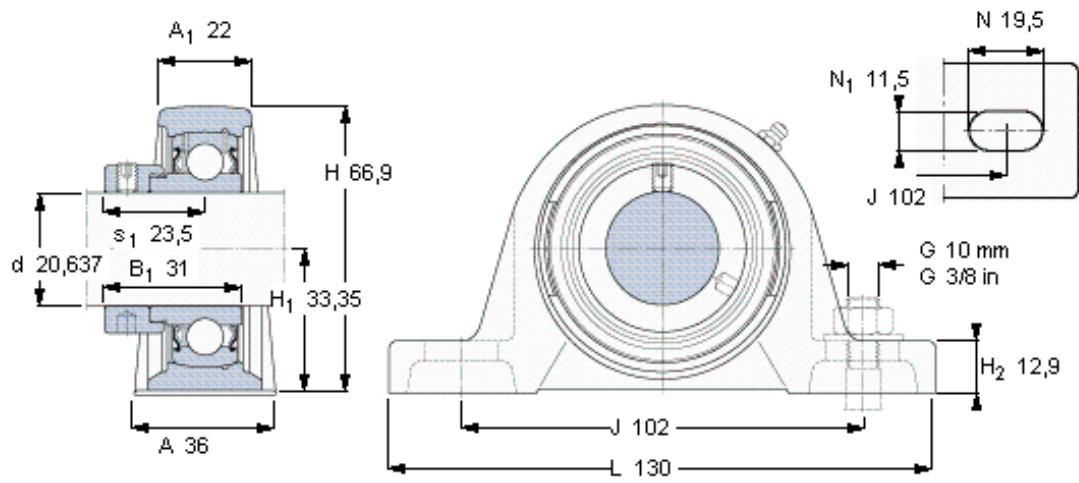

SKF SYH 13/16 FM参数

主要尺寸	d	20.637	mm	-
	A	36	mm	-
	H	66.9	mm	-
	H ₁	33.35	mm	-
	L	130	mm	-
基本额定载荷	C	14000	N	动载荷
	C ₀	7800	N	静载荷
极限转速	带h6轴公差	7000	r/min	-
重量	重量	780	g	-
型号	轴承单元	SYH 13/16 FM	-	-
	轴承座	SYH 505 U	-	-
	轴承	YET 205-013	-	-

SKF SYH 13/16 FM图片

平头螺钉
适宜的止动环 [Nm]
六角键销尺寸 [mm]

10-32x1/4
4
3,175

参考资料: <http://www.sozhou.com/p/903b9854.html>

平头螺钉

适宜的止动环 [Nm]

六角键销尺寸 [mm]

10-32x1/4