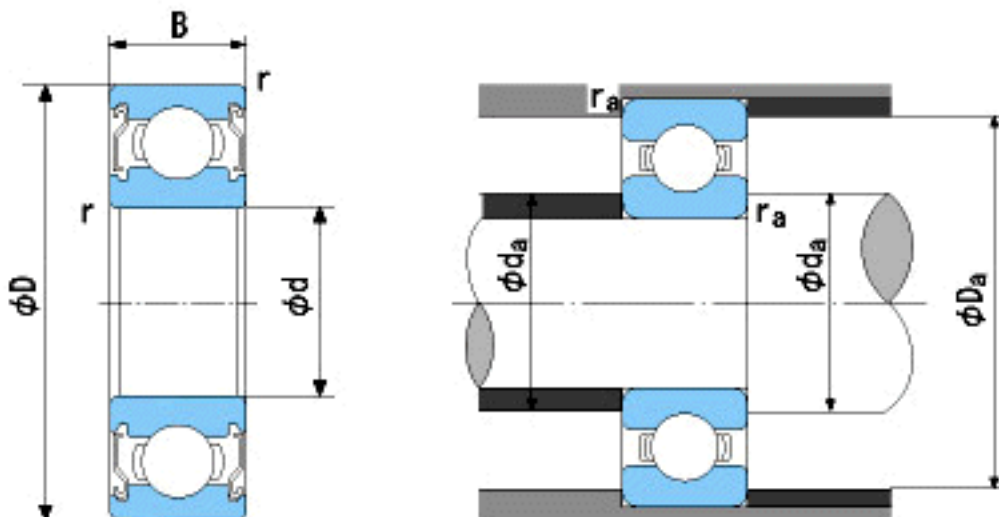

NACHI 63/22ZZE参数

外形尺寸	d	22	mm	内径
	D	56	mm	外径
	B	16	mm	宽度
	r	1.1~2	mm	轴向
	r	1.1~3.5	mm	轴向
安装尺寸	da (min)	29	mm	(最小)
	Da (max)	49	mm	(最大)
	ra (max)	1	mm	(最大)
重量	Mass	176	g	重量
基本额定载荷	Cr	18400	N	动载荷
	Cor	9250	N	静载荷
极限速度	Grease	13000	r/min	脂润滑
	Oil	-	r/min	油润滑

NACHI 63/22ZZE图片

参考资料:<http://www.sozhou.com/p/9044c35e.html>