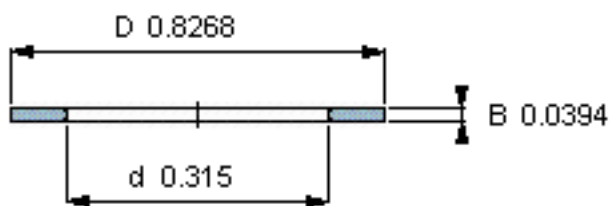

SKF AS 0821参数

尺寸	d	8	mm	-
	D	21	mm	-
	B	1	mm	-
	d ₁	-	mm	-
	D ₁	-	mm	-
	r ₁ 、r _{1.2}	-	mm	-
重量	重量	2	g	-
型号	型号	AS 0821	-	-

SKF AS 0821图片

推力圈

推力圈

参考资料:<http://www.sozhou.com/p/905f18d3.html>