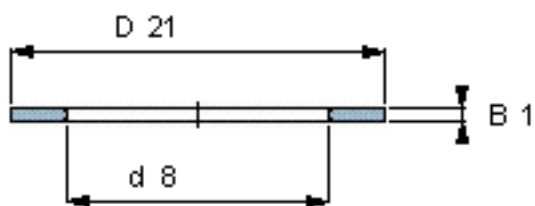

SKF AS 0821参数

尺寸	d	8	mm	-
	D	21	mm	-
	B	1	mm	-
	d ₁	-	mm	-
	D ₁	-	mm	-
	r ₁ 、r _{1.2}	-	mm	-
重量	重量	2	g	-
型号	型号	AS 0821	-	-

SKF AS 0821图片

推力圈

推力圈

参考资料:<http://www.sozhou.com/p/905f18d3.html>