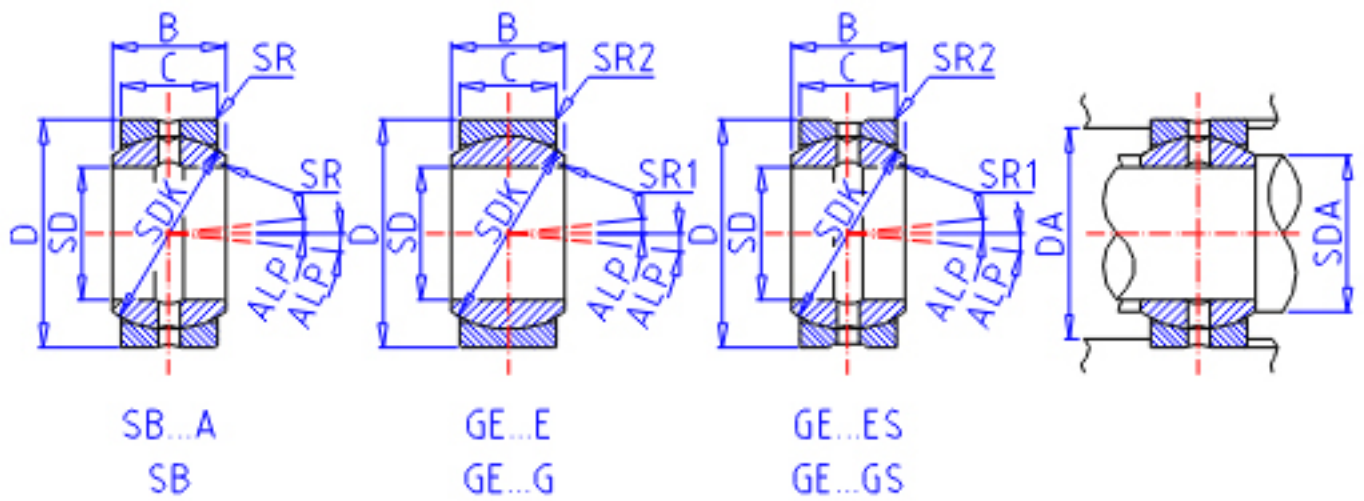

IKO SB 35A参数

轴径	STDRT	35	mm	轴径
型号	ORDER	SB 35A		型号
重量	MASS	300	g	重量
主要尺寸	SD	35	mm	内径
	D	55	mm	外径
	B	30	mm	宽度
	C	26	mm	宽度
	SDK	50.0	mm	-
	SR	0.6	mm	(最小)
	SR1	0.0	mm	(最小)
	SR2	0.0	mm	(最小)
容许倾斜角度	ALP	5		容许倾斜角度
安装尺寸	SDAMIN	39.5	mm	(最小)
	SDAMAX	40.0	mm	(最大)
	DAMAX	50.5	mm	(最大)
	DAMIN	46.5	mm	(最小)
动态负载容量	CD	127000	N	动态负载容量
静态负载容量	CS	765000	N	静态负载容量

IKO SB 35A图片

参考资料:<http://www.sozhou.com/p/90724680.html>