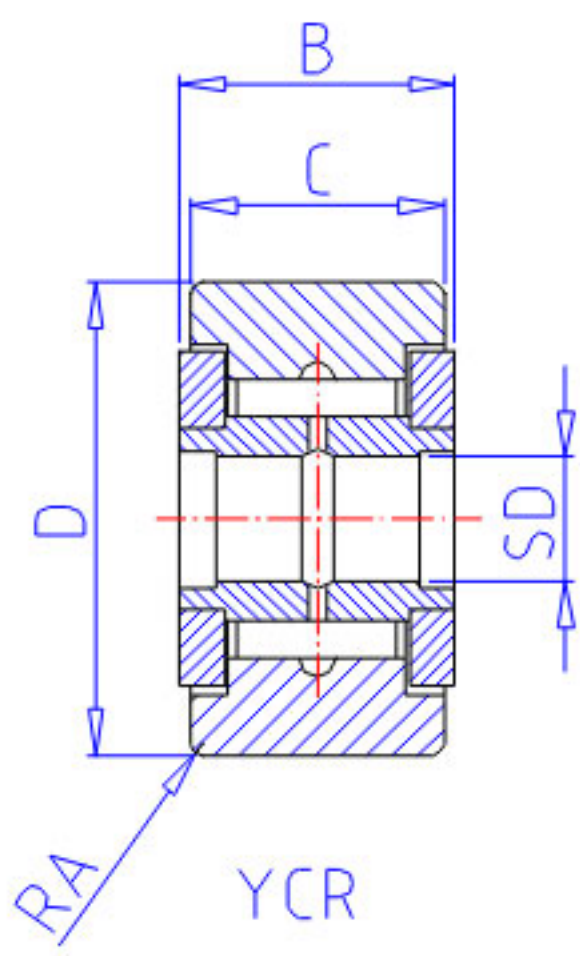

## NSK YCRS-26参数

型号	型号	YCRS-26		-
外形尺寸	SD	11.112	mm	内径
	D	41.275	mm	外径
	C	22.22	mm	宽度
	B	23.81	mm	宽度
基本额定载荷	CR	21700	N	动载荷
	COR	42000	N	静载荷
	CR2	2220	kgf	动载荷
	COR2	4250	kgf	静载荷
滚轮极限载荷	LTL1	16300	N	滚轮极限载荷
重量	MASS	225	g	重量
挡肩尺寸	F	22.6	mm	(最小)
外形尺寸	RA	0.8	mm	-

## NSK YCRS-26图片

参考资料:<http://www.sozhou.com/p/907efbde.html>