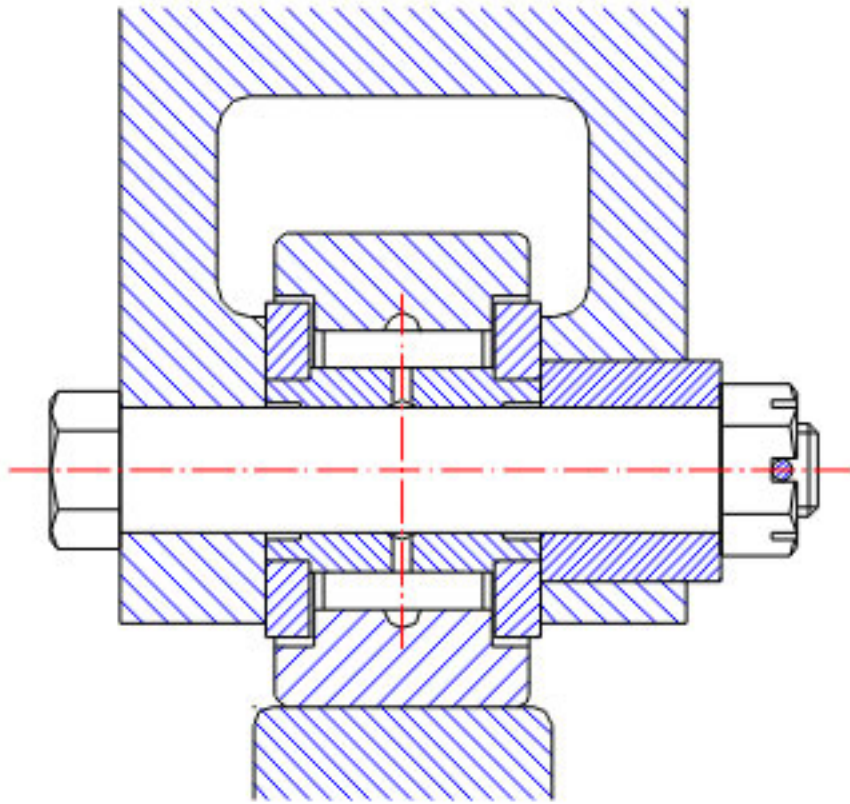

## NSK YCRS-26参数

型号	型号	YCRS-26		-
外形尺寸	SD	11.112	mm	内径
	D	41.275	mm	外径
	C	22.22	mm	宽度
	B	23.81	mm	宽度
基本额定载荷	CR	21700	N	动载荷
	COR	42000	N	静载荷
	CR2	2220	kgf	动载荷
	COR2	4250	kgf	静载荷
滚轮极限载荷	LTL1	16300	N	滚轮极限载荷
重量	MASS	225	g	重量
挡肩尺寸	F	22.6	mm	(最小)
外形尺寸	RA	0.8	mm	-

## NSK YCRS-26图片

参考资料:<http://www.sozhou.com/p/907efbde.html>