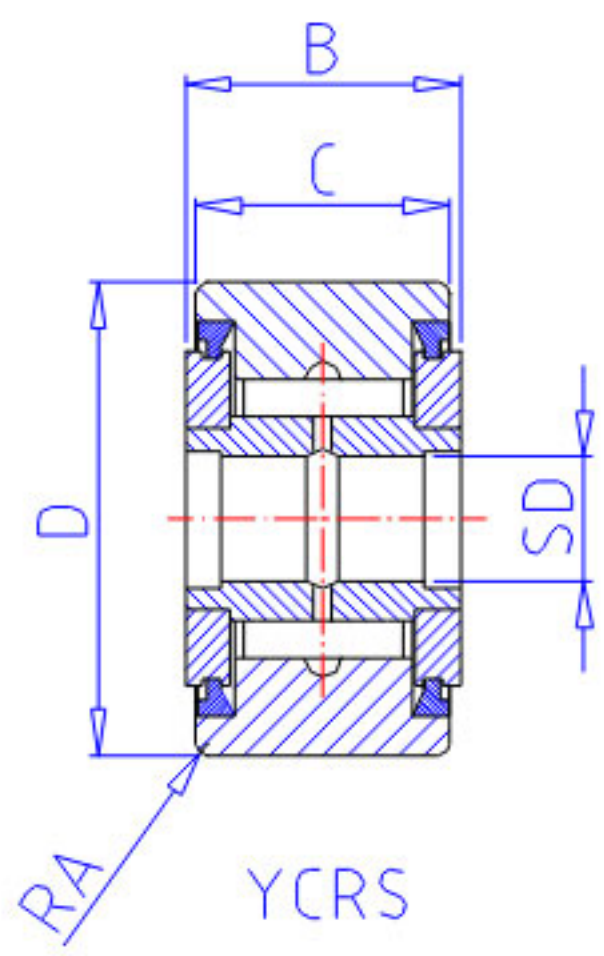

## NSK YCRS-26参数

型号	型号	YCRS-26		-
外形尺寸	SD	11.112	mm	内径
	D	41.275	mm	外径
	C	22.22	mm	宽度
	B	23.81	mm	宽度
基本额定载荷	CR	21700	N	动载荷
	COR	42000	N	静载荷
	CR2	2220	kgf	动载荷
	COR2	4250	kgf	静载荷
滚轮极限载荷	LTL1	16300	N	滚轮极限载荷
重量	MASS	225	g	重量
挡肩尺寸	F	22.6	mm	(最小)
外形尺寸	RA	0.8	mm	-

## NSK YCRS-26图片

参考资料:<http://www.sozhou.com/p/907efbde.html>