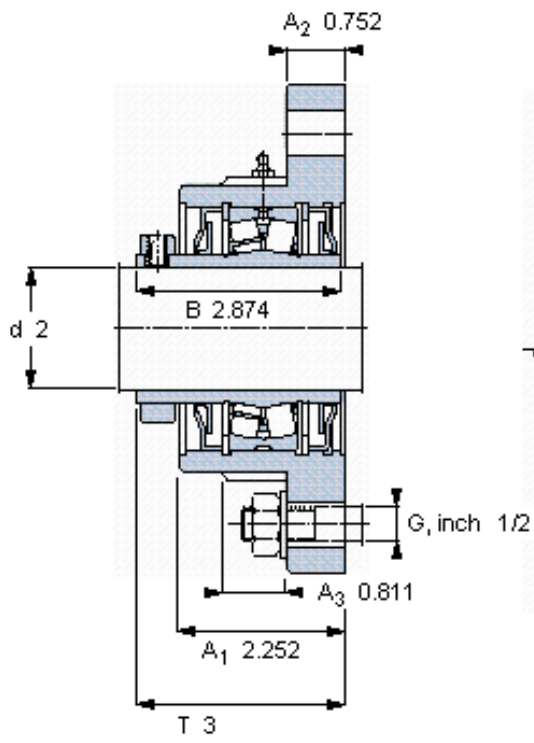

SKF FYR 2-18参数

主要尺寸	d	50.8	mm	-
	A ₁	57.2	mm	-
	J	146.05	mm	-
	L	177.8	mm	-
	T	76.2	mm	-
基本额定载荷	C	84500	N	动载荷
	C ₀	100000	N	静载荷
极限转速	极限转速	5000	r/min	-
重量	重量	4760	g	-
型号	型号	FYR 2-18	-	-
基本轴承型号	基本轴承型号	22210	-	-

SKF FYR 2-18图片

参考资料:<http://www.sozhou.com/p/907f1304.html>

允许轴向位移 [mm]
 (从中间位置)