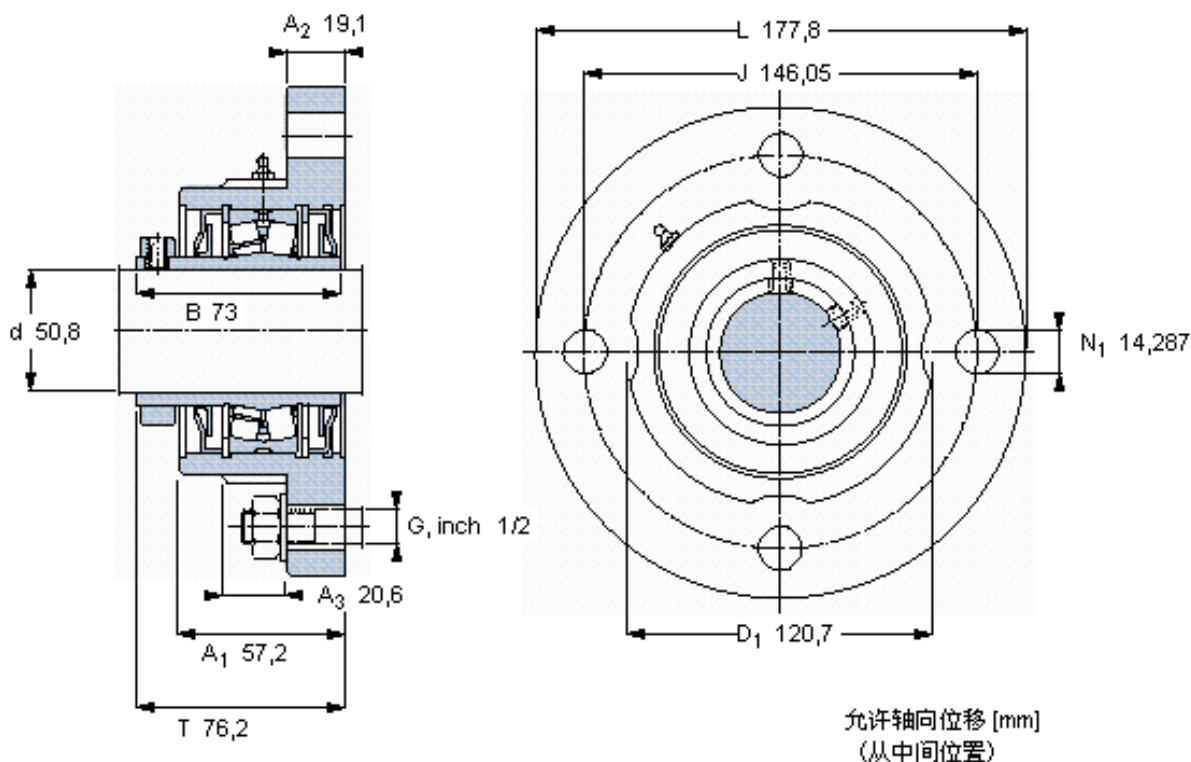

SKF FYR 2-18参数

主要尺寸	d	50.8	mm	-
	A ₁	57.2	mm	-
	J	146.05	mm	-
	L	177.8	mm	-
	T	76.2	mm	-
基本额定载荷	C	84500	N	动载荷
	C ₀	100000	N	静载荷
极限转速	极限转速	5000	r/min	-
重量	重量	4760	g	-
型号	型号	FYR 2-18	-	-
基本轴承型号	基本轴承型号	22210	-	-

SKF FYR 2-18图片

参考资料:<http://www.sozhou.com/p/907f1304.html>

允许轴向位移 [mm]
 (从中间位置)