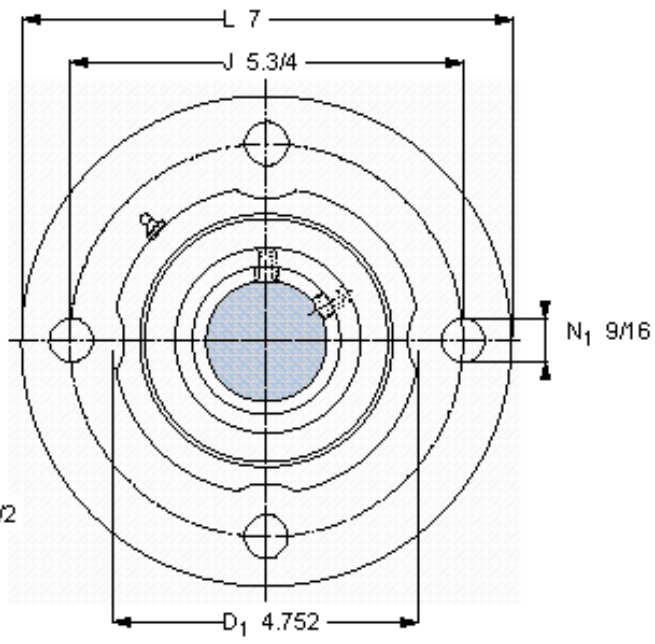

SKF FYR 2-18参数

主要尺寸	d	50.8	mm	-
	A ₁	57.2	mm	-
	J	146.05	mm	-
	L	177.8	mm	-
	T	76.2	mm	-
基本额定载荷	C	84500	N	动载荷
	C ₀	100000	N	静载荷
极限转速	极限转速	5000	r/min	-
重量	重量	4760	g	-
型号	型号	FYR 2-18	-	-
基本轴承型号	基本轴承型号	22210	-	-

SKF FYR 2-18图片

参考资料:<http://www.sozhou.com/p/907f1304.html>

允许轴向位移 [mm]
 (从中间位置)