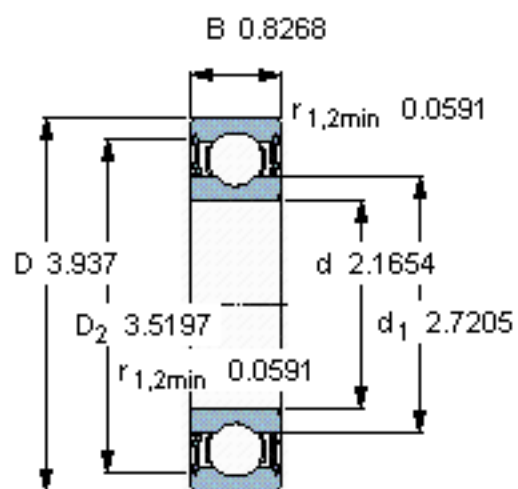

计算系数

k_r 0,025

f_0 14