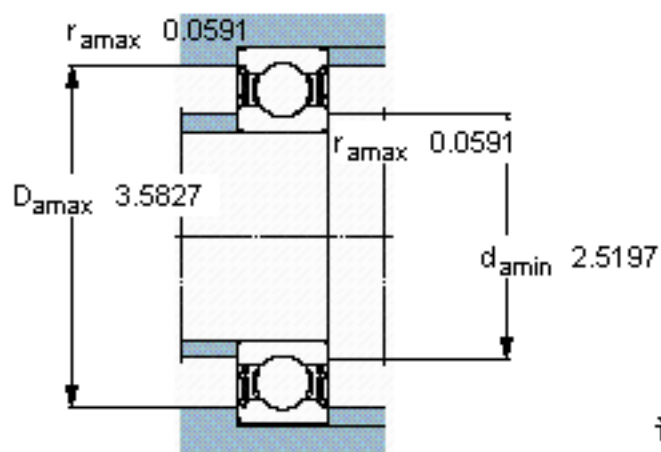

计算系数

k_r 0,025

f_0 14