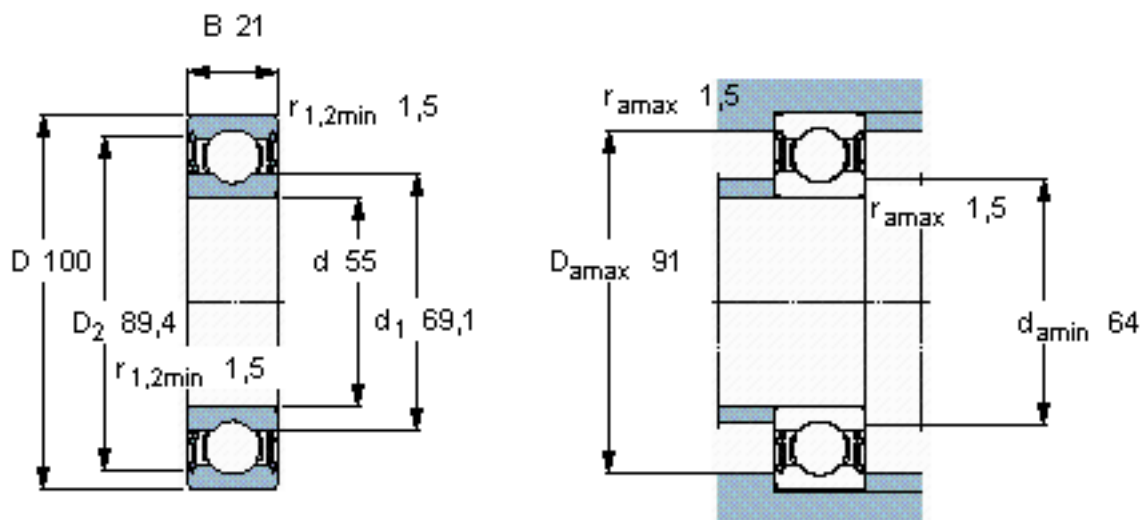

SKF 6211-2RS1/W64 *参数

主要尺寸	d	55	mm	-
	D	100	mm	-
	B	21	mm	-
基本额定载荷	C	46200	N	动载荷
	C_0	29000	N	静载荷
疲劳载荷极限	P_u	1250	N	-
极限转速	极限转速	3800	r/min	-
重量	重量	610	g	-
型号	* SKF 探索者轴承	6211-2RS1/W64 *	-	-

SKF 6211-2RS1/W64 *图片