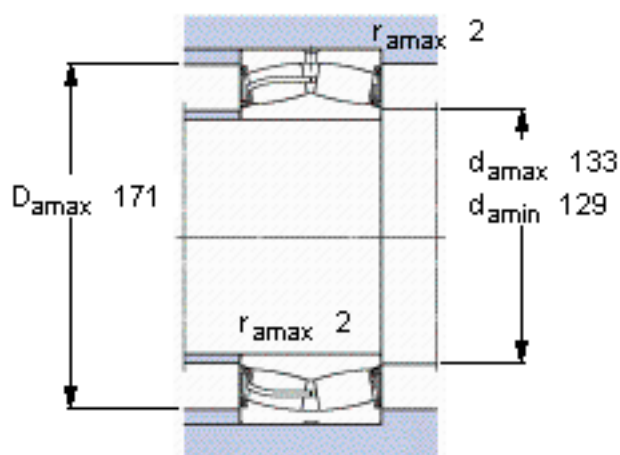

SKF 23024-2CS2/VT143 *参数

主要尺寸	d	120	mm	-
	D	180	mm	-
	B	46	mm	-
基本额定载荷	C	355000	N	动载荷
	C_0	510000	N	静载荷
疲劳载荷极限	P_u	53000	N	-
额定转速	参考转速	-	r/min	-
	极限转速	850	r/min	-
重量	重量	4200	g	-
型号	* SKF 探索者轴承	23024-2CS2/VT143 *	-	-

SKF 23024-2CS2/VT143 *图片

计算系数
e 0,2
 Y_1 3,4
 Y_2 5
 Y_0 3,2

计算系数
e 0,2
 Y_1 3,4
 Y_2 5
 Y_0 3,2

参考资料:<http://www.sozhou.com/p/9087b736.html>