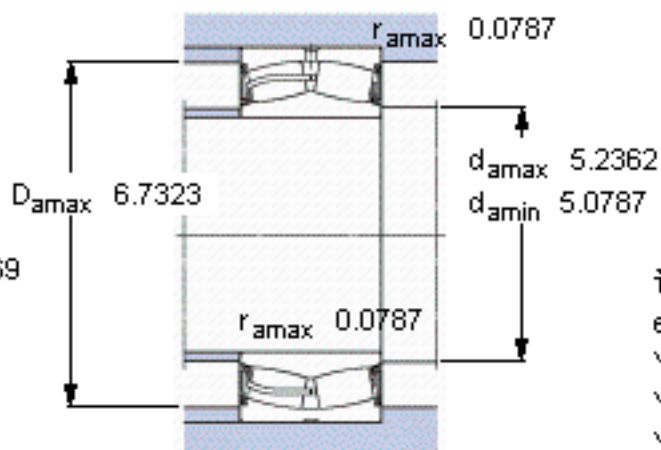

SKF 23024-2CS2/VT143 *参数

主要尺寸	d	120	mm	-
	D	180	mm	-
	B	46	mm	-
基本额定载荷	C	355000	N	动载荷
	C_0	510000	N	静载荷
疲劳载荷极限	P_u	53000	N	-
额定转速	参考转速	-	r/min	-
	极限转速	850	r/min	-
重量	重量	4200	g	-
型号	* SKF 探索者轴承	23024-2CS2/VT143 *	-	-

SKF 23024-2CS2/VT143 *图片

计算系数
e 0,2
 Y_1 3,4
 Y_2 5
 Y_0 3,2

计算系数
e 0,2
 Y_1 3,4
 Y_2 5
 Y_0 3,2

参考资料:<http://www.sozhou.com/p/9087b736.html>