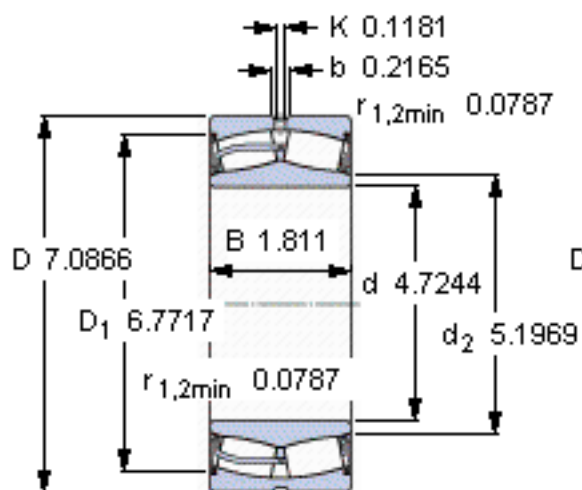

SKF 23024-2CS2/VT143 *参数

主要尺寸	d	120	mm	-
	D	180	mm	-
	B	46	mm	-
基本额定载荷	C	355000	N	动载荷
	C_0	510000	N	静载荷
疲劳载荷极限	P_u	53000	N	-
额定转速	参考转速	-	r/min	-
	极限转速	850	r/min	-
重量	重量	4200	g	-
型号	* SKF 探索者轴承	23024-2CS2/VT143 *	-	-

SKF 23024-2CS2/VT143 *图片

计算系数
e 0,2
 Y_1 3,4
 Y_2 5
 Y_0 3,2

计算系数
e 0,2
 Y_1 3,4
 Y_2 5
 Y_0 3,2

参考资料:<http://www.sozhou.com/p/9087b736.html>