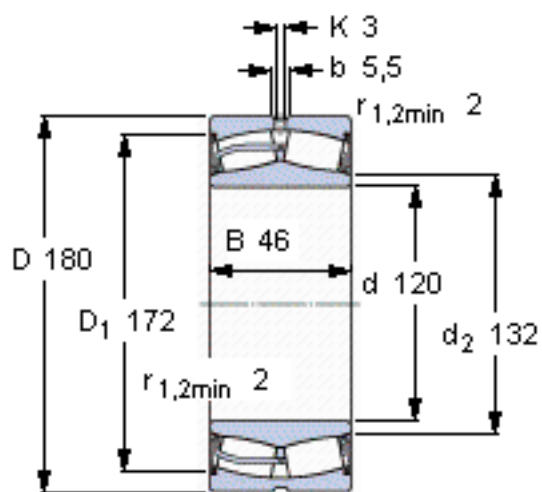

SKF 23024-2CS2/VT143 *参数

主要尺寸	d	120	mm	-
	D	180	mm	-
	B	46	mm	-
基本额定载荷	C	355000	N	动载荷
	C_0	510000	N	静载荷
疲劳载荷极限	P_u	53000	N	-
额定转速	参考转速	-	r/min	-
	极限转速	850	r/min	-
重量	重量	4200	g	-
型号	* SKF 探索者轴承	23024-2CS2/VT143 *	-	-

SKF 23024-2CS2/VT143 *图片

计算系数
e 0,2
 Y_1 3,4
 Y_2 5
 Y_0 3,2

计算系数
e 0,2
 Y_1 3,4
 Y_2 5
 Y_0 3,2

参考资料:<http://www.sozhou.com/p/9087b736.html>