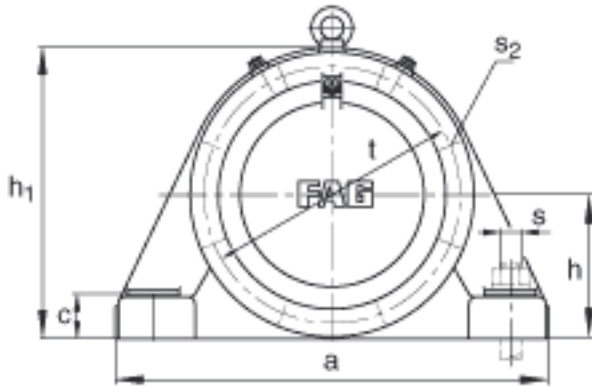

参考资料:<http://www.sozhou.com/p/9099c58a.html>