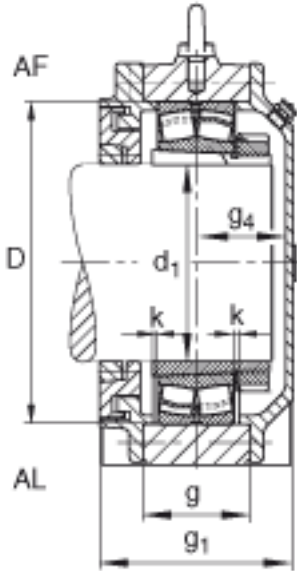

FAG BND3138-H-W-Y-AL-S参数

尺寸	d <sub>1</sub>	170	mm	-
	a	680	mm	-
	h <sub>1</sub>	425	mm	-
	g <sub>1</sub>	232	mm	-
	b	210	mm	-
	c	65	mm	-
	D	320	mm	-
	g	130	mm	-
	g <sub>4</sub>	98	mm	-
	h	210	mm	-
	k	3	mm	-
	m	550	mm	-
	n	120	mm	-
	s	M30		-
说明	s <sub>2</sub>	M16		-
尺寸	t	370	mm	-
	u	36	mm	-
	v	45	mm	-
说明	s <sub>2</sub>	8		数量
		23138K		型号, 轴承
其他		H3138		质量, 紧定套
重量	m <sub>1</sub>	125000	g	质量, 轴承座
说明		BND3138		型号, 轴承座

FAG BND3138-H-W-Y-AL-S图片

参考资料:<http://www.sozhou.com/p/9099c58a.html>