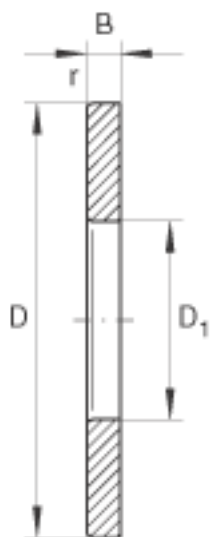

INA GS89444参数

尺寸	D_1	225	mm	-
	D	420	mm	-
	B	41	mm	-
	r_{min}	6	mm	-
重量	m	32200	g	质量

INA GS89444图片

参考资料:<http://www.sozhou.com/p/90a49b11.html>