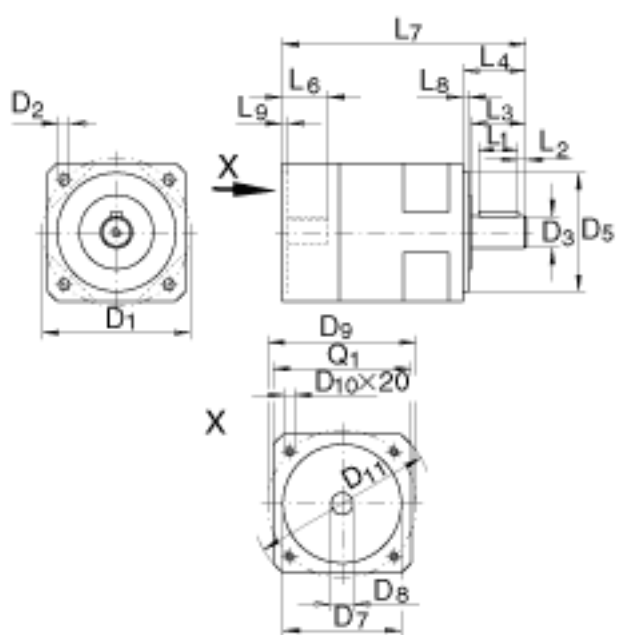

INA PL115参数

说明		I		变速箱类型：单级	
尺寸	D₁	130	mm	-	
	D₁₀	M8		-	
	D₁₁	145	mm	-	
	D₂	8.5	mm	-	
	D₃	25	mm	-	
	D₅	110	mm	-	
	D₇	95	mm	-	
	D₈	19	mm	-	
	D₉	115	mm	-	
	L₁	40	mm	-	
	L₂	5	mm	-	
	L₃	50	mm	-	
	L₄	56.5	mm	-	
	L₆	40	mm	-	
	L₇	179.6	mm	-	
	L₈	4	mm	-	
	L₉	4	mm	-	
		Q₁	115	mm	-
重量	m	5800	g	质量	
说明	i	3. 4. 5. 8. 10		可能的折减系数	
		< 3		按角度计算的扭转后冲	

INA PL115图片

参考资料:<http://www.sozhou.com/p/90b981bb.html>