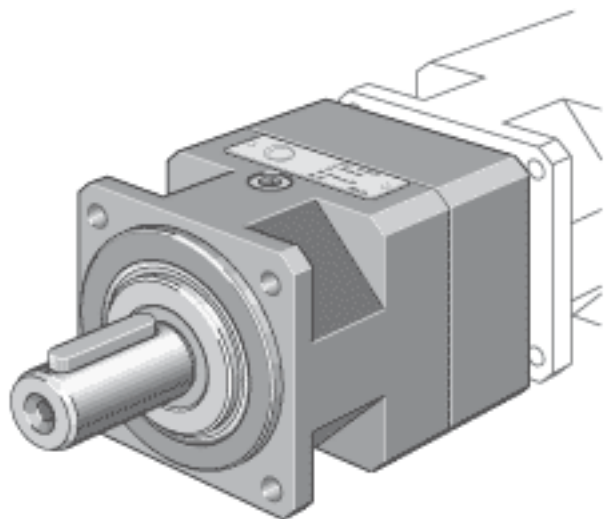

INA PL115参数

说明		I		变速箱类型：单级	
尺寸	D₁	130	mm	-	
	D₁₀	M8		-	
	D₁₁	145	mm	-	
	D₂	8.5	mm	-	
	D₃	25	mm	-	
	D₅	110	mm	-	
	D₇	95	mm	-	
	D₈	19	mm	-	
	D₉	115	mm	-	
	L₁	40	mm	-	
	L₂	5	mm	-	
	L₃	50	mm	-	
	L₄	56.5	mm	-	
	L₆	40	mm	-	
	L₇	179.6	mm	-	
	L₈	4	mm	-	
	L₉	4	mm	-	
		Q₁	115	mm	-
重量	m	5800	g	质量	
说明	i	3. 4. 5. 8. 10		可能的折减系数	
		< 3		按角度计算的扭转后冲	

INA PL115图片

参考资料:<http://www.sozhou.com/p/90b981bb.html>