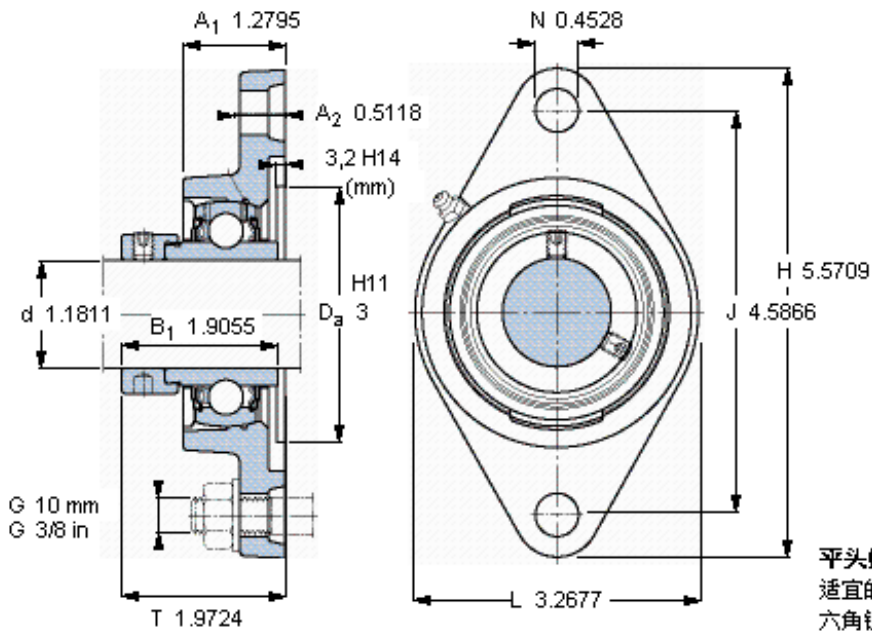

SKF FYTB 30 WF参数

主要尺寸	d	30	mm	-
	A ₁	32.5	mm	-
	J	116.5	mm	-
	L	83	mm	-
	T	50.1	mm	-
基本额定载荷	C	19500	N	动载荷
	C ₀	11200	N	静载荷
极限转速	带h6轴公差	6300	r/min	-
重量	重量	1000	g	-
型号	轴承单元	FYTB 30 WF	-	-
	轴承座	FYTB 506 M	-	-
	轴承	YEL 206-2F	-	-

SKF FYTB 30 WF图片

参考资料:<http://www.sozhou.com/p/90cacb2d.html>

平头螺钉
 适宜的止动环 [Nm]
 六角键销尺寸 [mm]
 端盖

M 8x1
 6,5
 4
 ECY 20