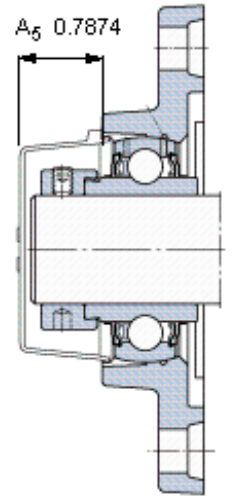

SKF FYTB 30 WF参数

主要尺寸	d	30	mm	-
	A ₁	32.5	mm	-
	J	116.5	mm	-
	L	83	mm	-
	T	50.1	mm	-
基本额定载荷	C	19500	N	动载荷
	C ₀	11200	N	静载荷
极限转速	带h6轴公差	6300	r/min	-
重量	重量	1000	g	-
型号	轴承单元	FYTB 30 WF	-	-
	轴承座	FYTB 506 M	-	-
	轴承	YEL 206-2F	-	-

SKF FYTB 30 WF图片

参考资料:<http://www.sozhou.com/p/90cacb2d.html>

平头螺钉
 适宜的止动环 [Nm]
 六角键销尺寸 [mm]
 端盖

M 8x1
 6,5
 4
 ECY 20