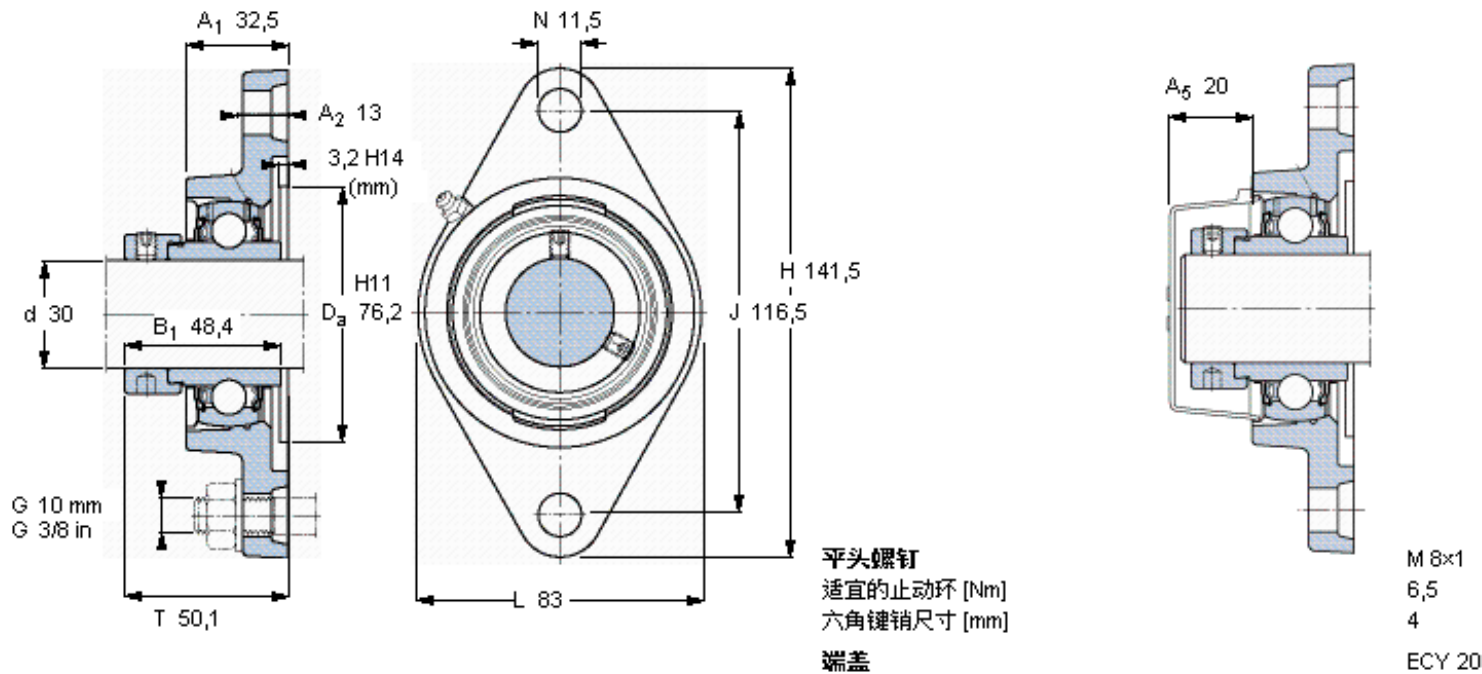

SKF FYTB 30 WF参数

主要尺寸	d	30	mm	-
	A ₁	32.5	mm	-
	J	116.5	mm	-
	L	83	mm	-
	T	50.1	mm	-
基本额定载荷	C	19500	N	动载荷
	C ₀	11200	N	静载荷
极限转速	带h6轴公差	6300	r/min	-
重量	重量	1000	g	-
型号	轴承单元	FYTB 30 WF	-	-
	轴承座	FYTB 506 M	-	-
	轴承	YEL 206-2F	-	-

SKF FYTB 30 WF图片

参考资料:<http://www.sozhou.com/p/90cacb2d.html>

平头螺钉
 适宜的止动环 [Nm]
 六角键销尺寸 [mm]
 端盖

M 8x1
 6,5
 4
 ECY 20