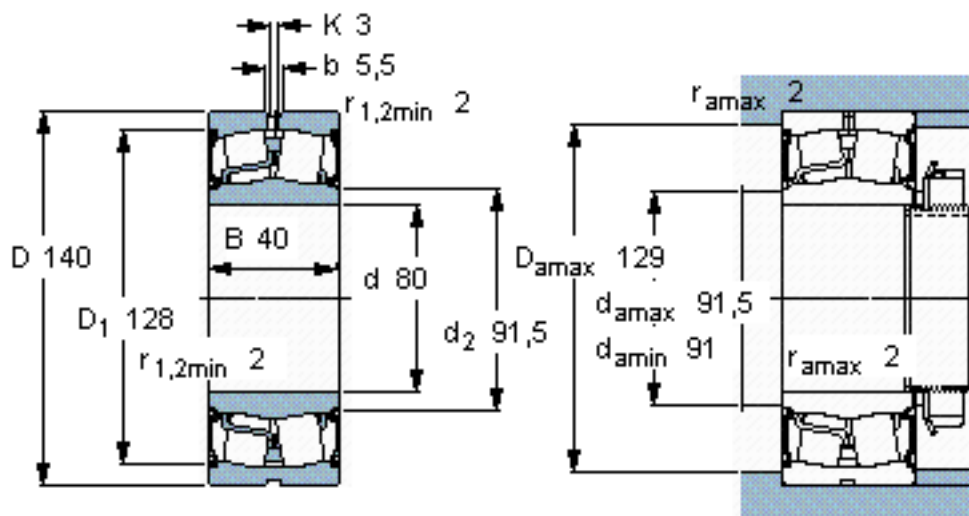

SKF BS2-2216-2CS/VT143 *参数

主要尺寸	d	80	mm	-
	D	140	mm	-
	B	40	mm	-
基本额定载荷	C	236000	N	动载荷
	C_0	270000	N	静载荷
疲劳载荷极限	P_u	29000	N	-
额定转速	参考转速	-	r/min	-
	极限转速	1200	r/min	-
重量	重量	2400	g	-
型号	* SKF 探索者轴承	BS2-2216-2CS/VT143	* -	-

SKF BS2-2216-2CS/VT143 *图片

参考资料:<http://www.sozhou.com/p/90cd7977.html>