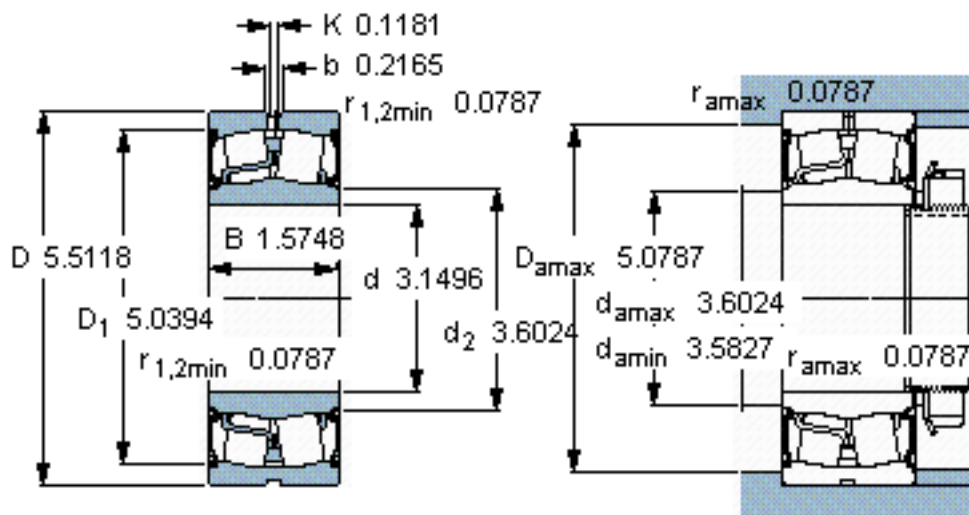

SKF BS2-2216-2CS/VT143 *参数

主要尺寸	d	80	mm	-
	D	140	mm	-
	B	40	mm	-
基本额定载荷	C	236000	N	动载荷
	C_0	270000	N	静载荷
疲劳载荷极限	P_u	29000	N	-
额定转速	参考转速	-	r/min	-
	极限转速	1200	r/min	-
重量	重量	2400	g	-
型号	* SKF 探索者轴承	BS2-2216-2CS/VT143	* -	-

SKF BS2-2216-2CS/VT143 *图片

参考资料:<http://www.sozhou.com/p/90cd7977.html>