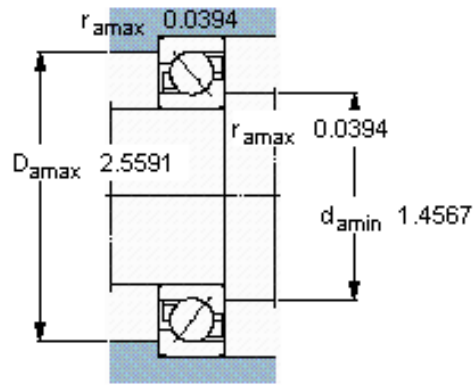

SKF 7306 BEGBP *参数

主要尺寸	d	30	mm	-
	D	72	mm	-
	B	19	mm	-
基本额定载荷	C	35500	N	动载荷
	C_0	21200	N	静载荷
疲劳载荷极限	P_u	900	N	-
额定转速	参考转速	13000	r/min	-
	极限转速	13000	r/min	-
重量	重量	330	g	-
型号	* SKF 探索者轴承	7306 BEGBP *	-	-

SKF 7306 BEGBP *图片

参考资料:<http://www.sozhou.com/p/90e5f7d8.html>

计算系数

- k_r 0,1
- k_a 1,6
- e 1,14
- X 0,35
- Y 0,57
- Y_0 0,26