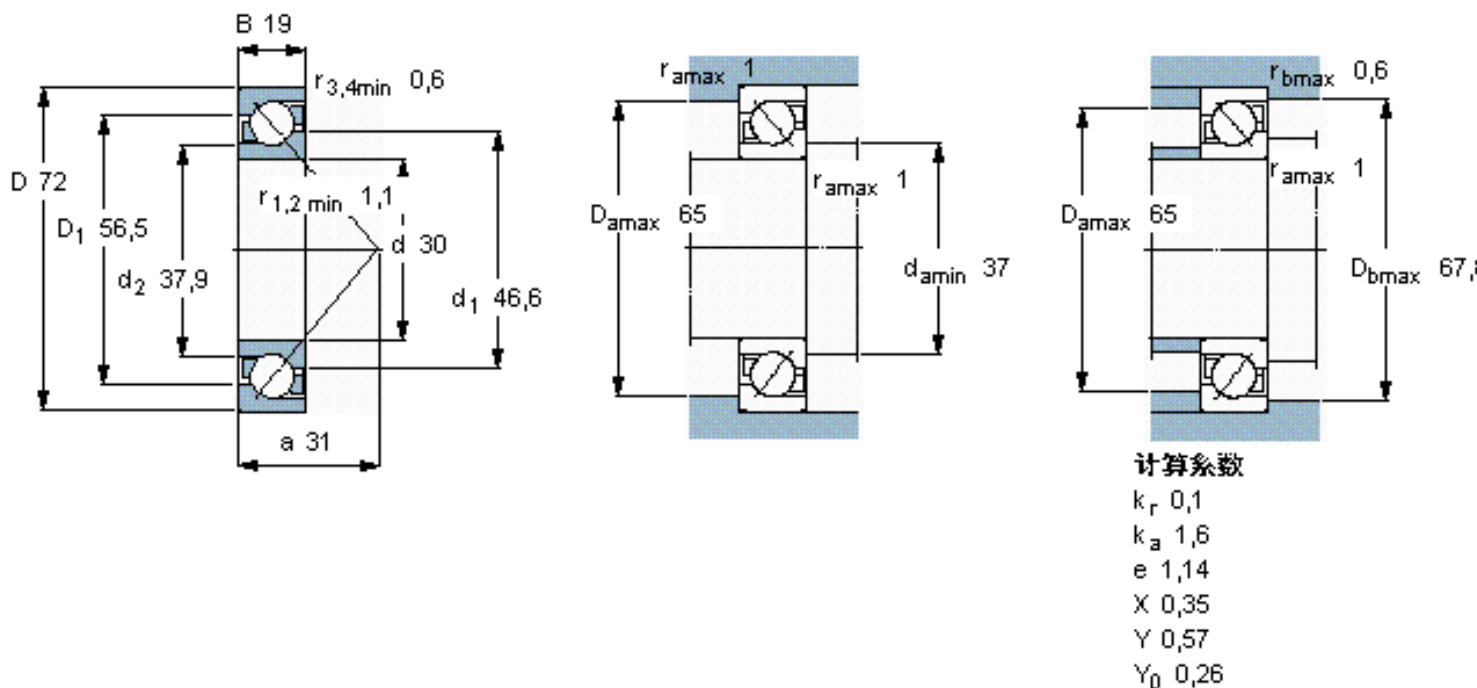

SKF 7306 BEGBP *参数

主要尺寸	d	30	mm	-
	D	72	mm	-
	B	19	mm	-
基本额定载荷	C	35500	N	动载荷
	C_0	21200	N	静载荷
疲劳载荷极限	P_u	900	N	-
额定转速	参考转速	13000	r/min	-
	极限转速	13000	r/min	-
重量	重量	330	g	-
型号	* SKF 探索者轴承	7306 BEGBP *	-	-

SKF 7306 BEGBP *图片

参考资料:<http://www.sozhou.com/p/90e5f7d8.html>

计算系数

- k_r 0,1
- k_a 1,6
- e 1,14
- X 0,35
- Y 0,57
- Y_0 0,26