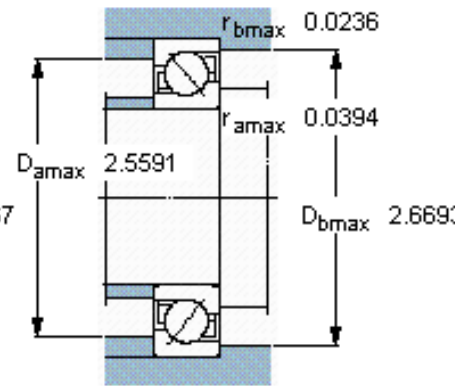

SKF 7306 BEGBP *参数

主要尺寸	d	30	mm	-
	D	72	mm	-
	B	19	mm	-
基本额定载荷	C	35500	N	动载荷
	C_0	21200	N	静载荷
疲劳载荷极限	P_u	900	N	-
额定转速	参考转速	13000	r/min	-
	极限转速	13000	r/min	-
重量	重量	330	g	-
型号	* SKF 探索者轴承	7306 BEGBP *	-	-

SKF 7306 BEGBP *图片

参考资料:<http://www.sozhou.com/p/90e5f7d8.html>

计算系数

- k_r 0,1
- k_a 1,6
- e 1,14
- X 0,35
- Y 0,57
- Y_0 0,26