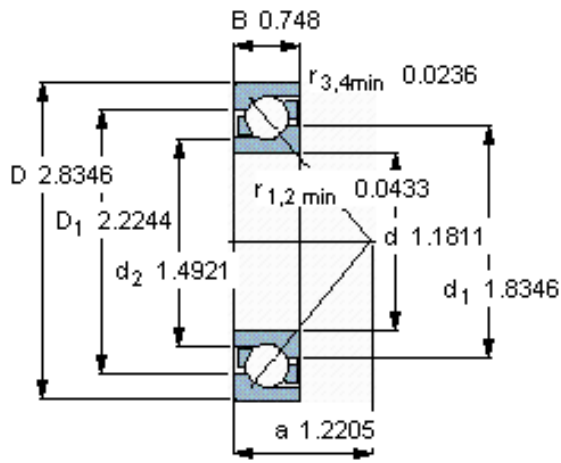

SKF 7306 BEGBP *参数

主要尺寸	d	30	mm	-
	D	72	mm	-
	B	19	mm	-
基本额定载荷	C	35500	N	动载荷
	C_0	21200	N	静载荷
疲劳载荷极限	P_u	900	N	-
额定转速	参考转速	13000	r/min	-
	极限转速	13000	r/min	-
重量	重量	330	g	-
型号	* SKF 探索者轴承	7306 BEGBP *	-	-

SKF 7306 BEGBP *图片

参考资料:<http://www.sozhou.com/p/90e5f7d8.html>

计算系数

- k_r 0,1
- k_a 1,6
- e 1,14
- X 0,35
- Y 0,57
- Y_0 0,26