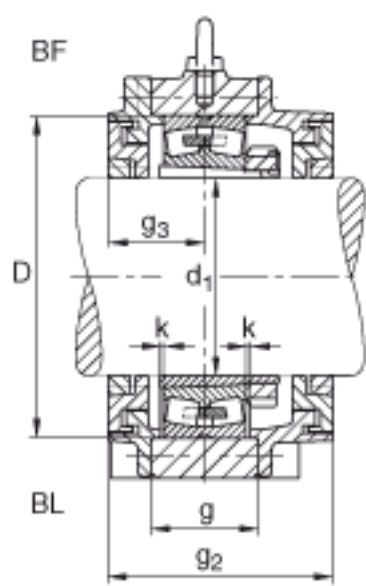

FAG BND3160-H-W-Y-BL-S参数

尺寸	d ₁	280	mm	-
	a	1000	mm	-
	h ₁	645	mm	-
	s ₂	384	mm	-
	b	300	mm	-
	c	100	mm	-
	D	500	mm	-
	g	190	mm	-
	s ₃	172	mm	-
	h	320	mm	-
	k	4	mm	-
	m	840	mm	-
	n	170	mm	-
	s	M36		-
说明	s ₂	M24		-
尺寸	t	555	mm	-
	u	42	mm	-
	v	52	mm	-
说明	s ₂	8		数量
		23160K		型号, 轴承
其他		H3160-HG		质量, 紧定套
重量	m ₁	400000	g	质量, 轴承座
说明		BND3160		型号, 轴承座

FAG BND3160-H-W-Y-BL-S图片

参考资料:<http://www.sozhou.com/p/90fd83bb.html>