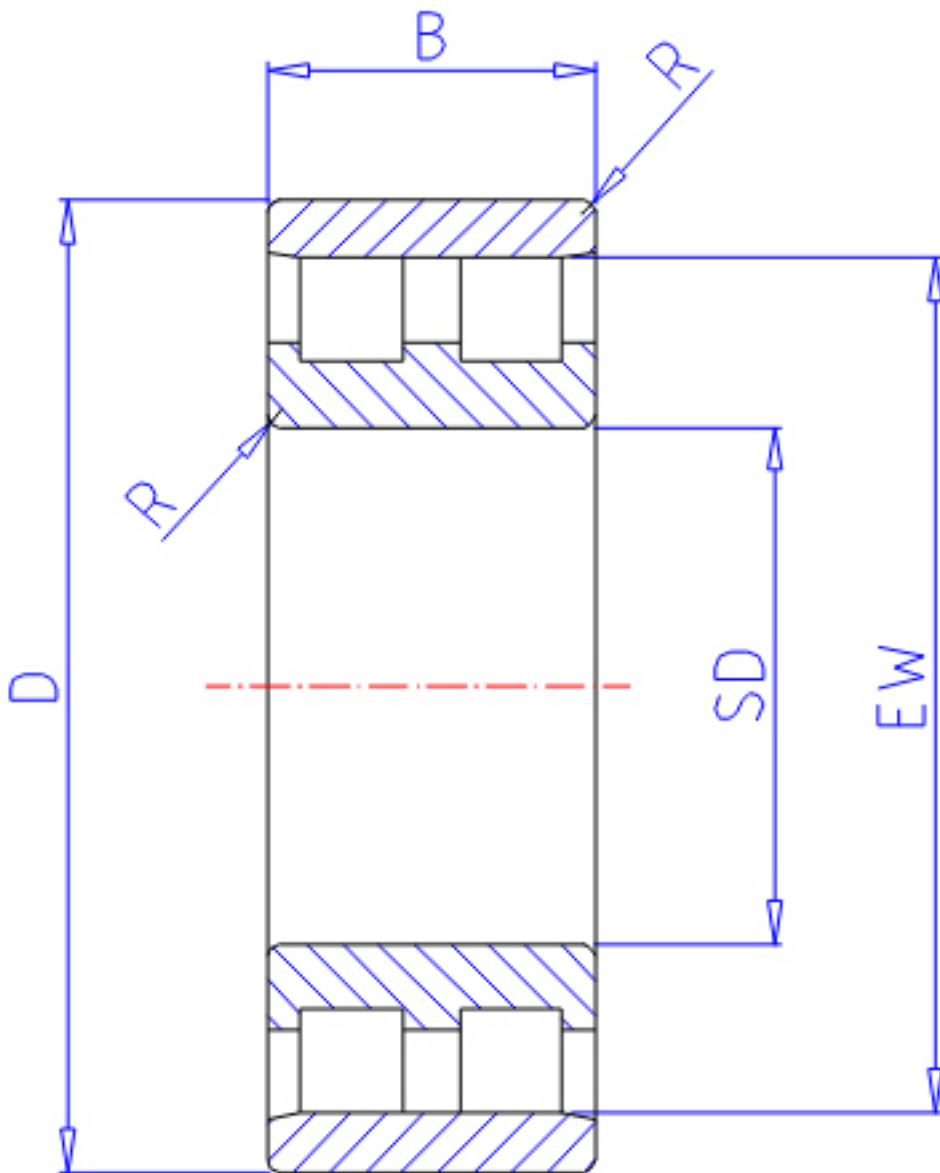

NTN NN4922参数

主要尺寸	SD	110	mm	-
	D	150	mm	外径
	B	40	mm	宽度
	R	1.1	mm	(最小)
型号	ORDER	NN4922		型号
基本额定载荷	CR	137000	N	动载荷
	COR	284000	N	静载荷
	CRF	14 000	kgf	动载荷
	CORF	28 900	kgf	静载荷
极限转速	LSG	3 900	r/min	脂润滑
	LSO	4 600	r/min	油润滑
尺寸	FW	123.0	mm	-
	EW	139.0	mm	-
重量	MASS	1900	g	重量
安装尺寸	DA1	116.5	mm	(最小)
	DB1	120	mm	(最小)
	DC	121	mm	(最大)
	DD	125	mm	(最小)
	DA	143.5	mm	(最大)
	DB2	143.5	mm	(最大)
	BB	141	mm	(最小)
	RAS	1	mm	(最大)

NTN NN4922图片

参考资料:<http://www.sozhou.com/p/91009e55.html>