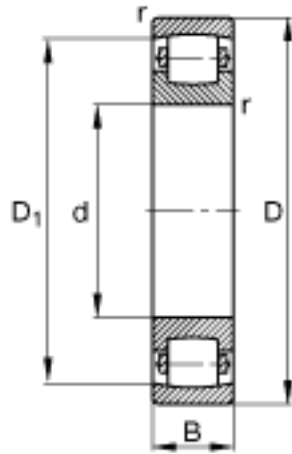

参考资料:<http://www.sozhou.com/p/912639bd.html>