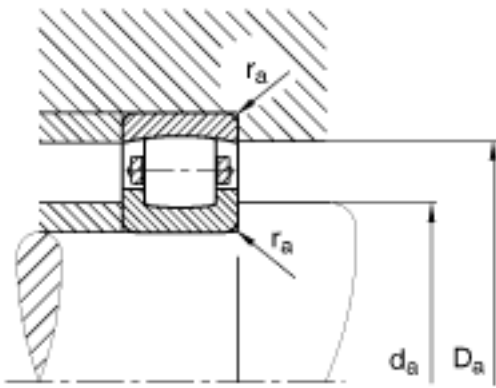

参考资料:<http://www.sozhou.com/p/912639bd.html>