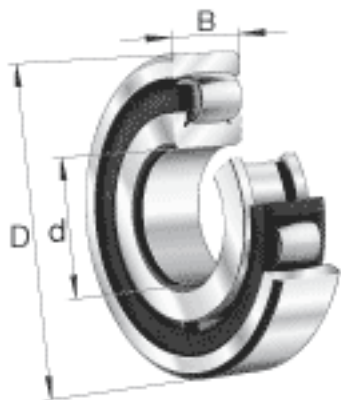

FAG 20226-MB参数

尺寸	d	130	mm	-
	D	230	mm	-
	B	40	mm	-
	D_1	205.7	mm	-
	$D_{a\ max}$	216	mm	-
	$d_{a\ min}$	144	mm	-
	$r_{a\ max}$	2.5	mm	-
	r_{min}	3	mm	-
重量	m	7310	g	质量
基本额定载荷	C_r	335000	N	基本额定动载荷, 径向
	C_{0r}	450000	N	基本额定静载荷, 径向
极限转速	n_G	3300	r/min	极限转速
基本额定载荷	C_{ur}	42500	N	疲劳极限载荷, 径向

FAG 20226-MB图片