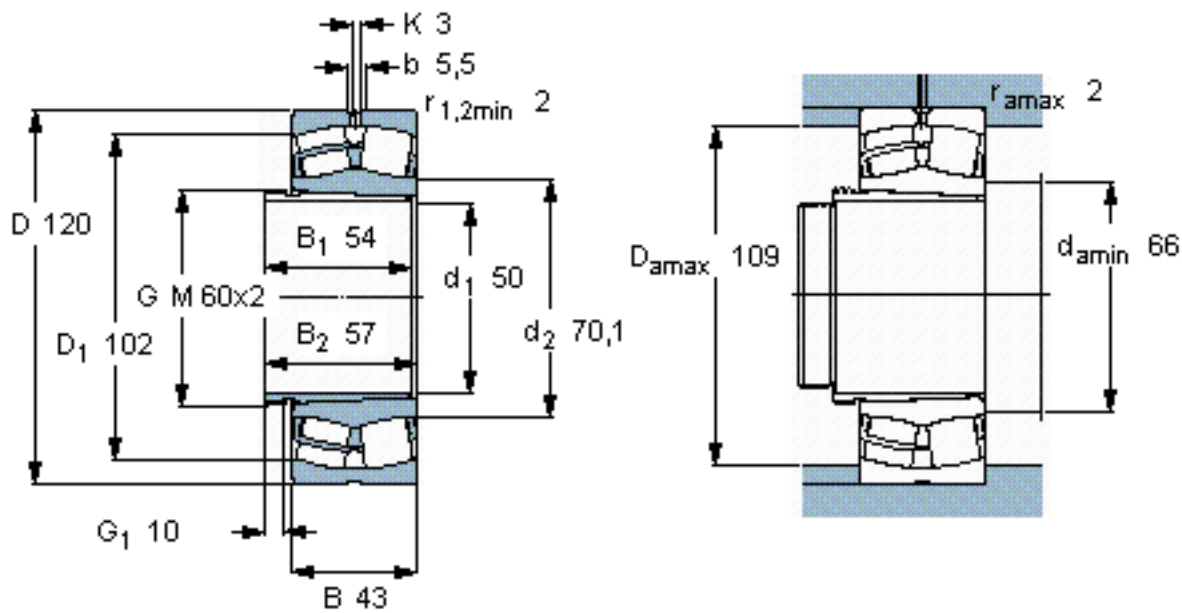

SKF 22311 EK + AHX 2311 *参数

主要尺寸	d_1	50	mm	-
	D	120	mm	-
	B	43	mm	-
基本额定载荷	C	270000	N	动载荷
	C_0	280000	N	静载荷
疲劳载荷极限	P_u	30000	N	-
额定转速	参考转速	4300	r/min	-
	极限转速	5600	r/min	-
重量	重量	2700	g	-
型号	* SKF 探索者轴承	22311 EK + AHX 2311	-	-
		*	-	-

SKF 22311 EK + AHX 2311 *图片

参考资料: <http://www.sozhou.com/p/913b3b0d.html>