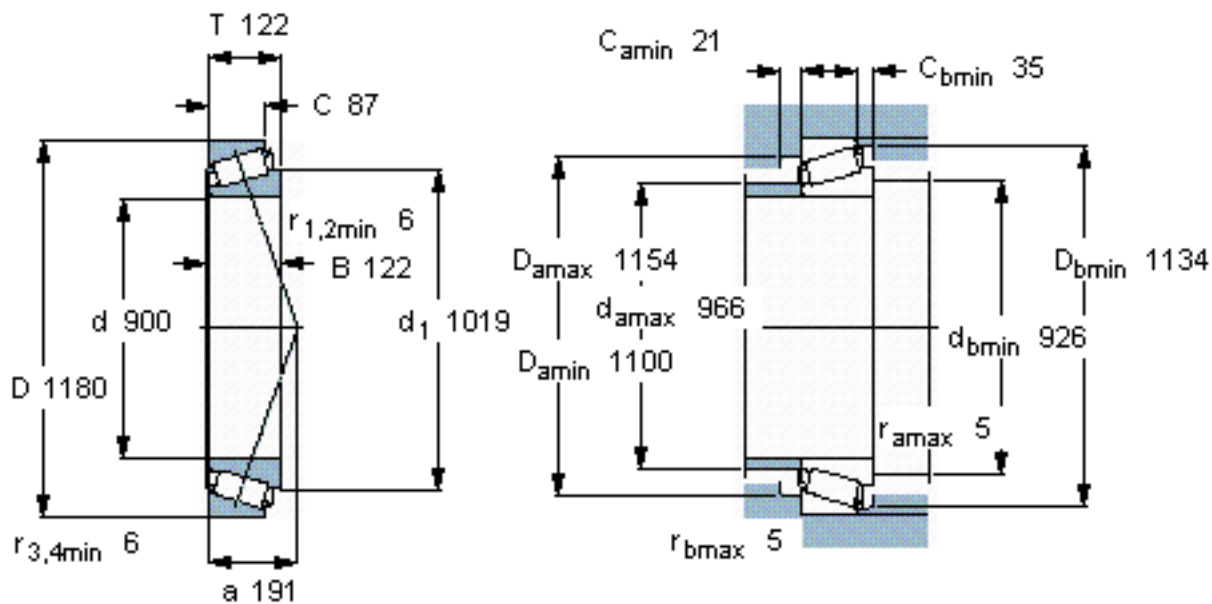

SKF BT1B 328214/HA5参数

主要尺寸	d	900	mm	-
	D	1180	mm	-
	T	122	mm	-
基本额定载荷	C	3960000	N	动载荷
	C_0	9150000	N	静载荷
疲劳载荷极限	P_u	585000	N	-
额定转速	参考转速	260	r/min	-
	极限转速	400	r/min	-
重量	重量	340000	g	-
型号	* SKF 探索者轴承	BT1B 328214/HA5	-	-

SKF BT1B 328214/HA5图片

参考资料: <http://www.sozhou.com/p/913c6dfd.html>