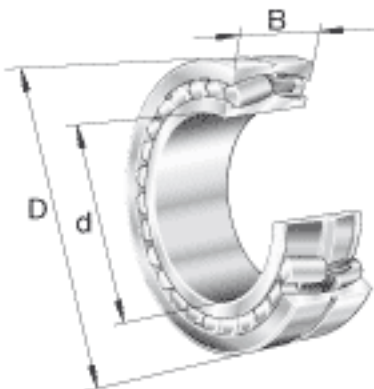

FAG 24184-B-K30参数

尺寸	d	420	mm	-
	D	700	mm	-
	B	280	mm	-
	D₁	590.3	mm	-
	D_{a max}	674	mm	-
	d_{a min}	446	mm	-
	d_s	12.5	mm	-
	n_s	23.5	mm	-
参考转速	n_B	270	r/min	参考速度
疲劳极限载荷	C_{ur}	980000	N	疲劳极限载荷，径向
尺寸	r_{min}	6	mm	-
重量	m	407000	g	质量
基本额定载荷	C_r	6200000	N	基本额定动载荷，径向
计算系数	e	0.4		-
	Y₁	1.67		-
	Y₂	2.49		-
基本额定载荷	C_{0r}	12700000	N	基本额定静载荷，径向
计算系数	Y₀	1.63		-
极限转速	n_G	730	r/min	极限转速
尺寸	r_{a max}	5	mm	-

FAG 24184-B-K30图片