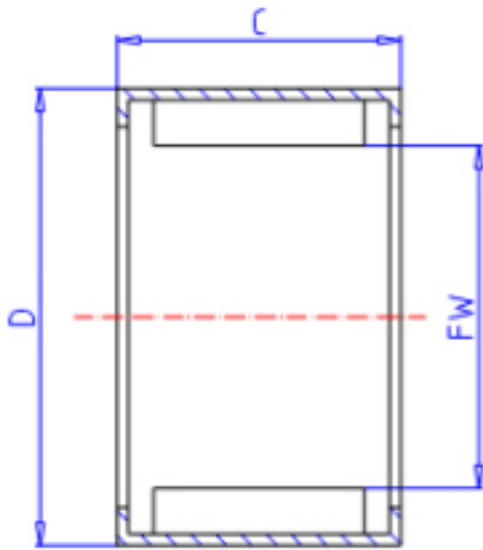

KOYO 30BTM3716A参数

主要尺寸	FW	30.0	mm	内径
	C	16	mm	宽度
	D	37	mm	外径
型号	ORDER	30BTM3716A		型号
基本额定载荷	CR	17000	N	动载荷
	C0	29100	N	静载荷
极限转速	NO	12000	1/min	油润滑

KOYO 30BTM3716A图片

参考资料:<http://www.sozhou.com/p/9150b463.html>