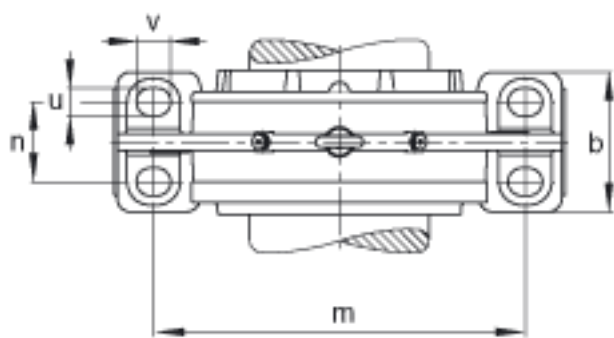

参考资料:<http://www.sozhou.com/p/917a2243.html>