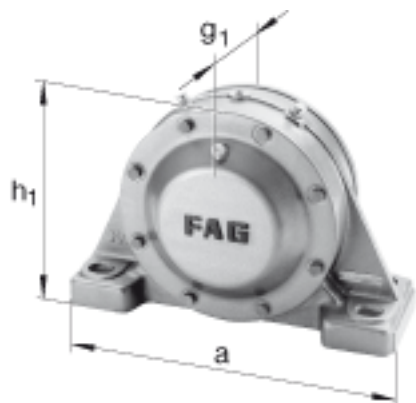

FAG BND3068-H-W-T-BF-S参数

尺寸	d_1	320	mm	-
	a	900	mm	-
	h_1	630	mm	-
	g_2	311	mm	-
	c	95	mm	-
	D	520	mm	-
	g	160	mm	-
	g_3	133	mm	-
	h	315	mm	-
	m	770	mm	-
	n	170	mm	-
	s	M36		-
说明	s_2	M20		-
尺寸	t	565	mm	-
	u	42	mm	-
	v	52	mm	-
说明	s_2	8		数量
		23068K		型号, 轴承
其他		H3068-HG		质量, 紧定套
重量	m_1	300000	g	质量, 轴承座
说明		BND3068		型号, 轴承座
尺寸	b	270	mm	-

FAG BND3068-H-W-T-BF-S图片