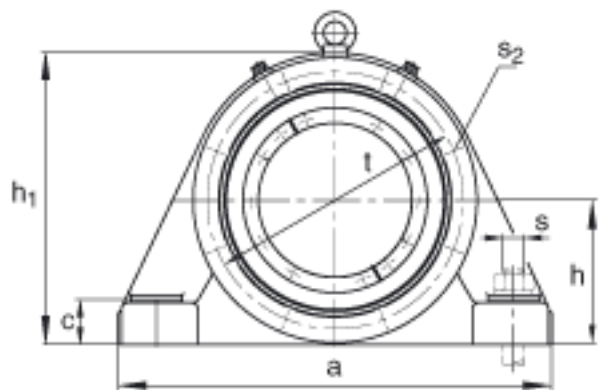

参考资料:<http://www.sozhou.com/p/917a2243.html>