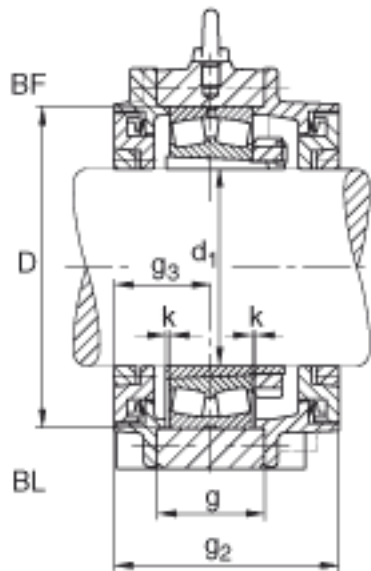

FAG BND3068-H-W-T-BF-S参数

尺寸	$d_1$	320	mm	-
	a	900	mm	-
	$h_1$	630	mm	-
	$g_2$	311	mm	-
	c	95	mm	-
	D	520	mm	-
	g	160	mm	-
	$g_3$	133	mm	-
	h	315	mm	-
	m	770	mm	-
	n	170	mm	-
	s	M36		-
说明	$s_2$	M20		-
尺寸	t	565	mm	-
	u	42	mm	-
	v	52	mm	-
说明	$s_2$	8		数量
		23068K		型号, 轴承
其他		H3068-HG		质量, 紧定套
重量	$m_1$	300000	g	质量, 轴承座
说明		BND3068		型号, 轴承座
尺寸	b	270	mm	-

FAG BND3068-H-W-T-BF-S图片

参考资料:<http://www.sozhou.com/p/917a2243.html>