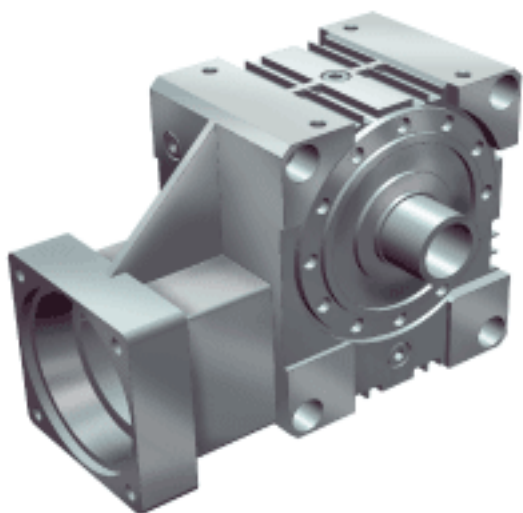

INA GETR-63-SCHN-130/215-PF-i 参数

尺寸	D	130	mm	公差:G7
	e	215	mm	-
	f ₁	195	mm	-
	G	M12		-
	k	290	mm	-
	r	205	mm	-
	x	5	mm	-
	y	73	mm	-
重量	m	12000	g	质量
说明				变速箱 - 键连接的传动轴 中心距离 a0 = 63 mm 传动比: i = 4,75 i = 6,75 i = 9,25 i = 14,5 i = 19,5 i = 29 i = 39 i = 50

INA GETR-63-SCHN-130/215-PF-i 图片

参考资料: <http://www.sozhou.com/p/9187724b.html>