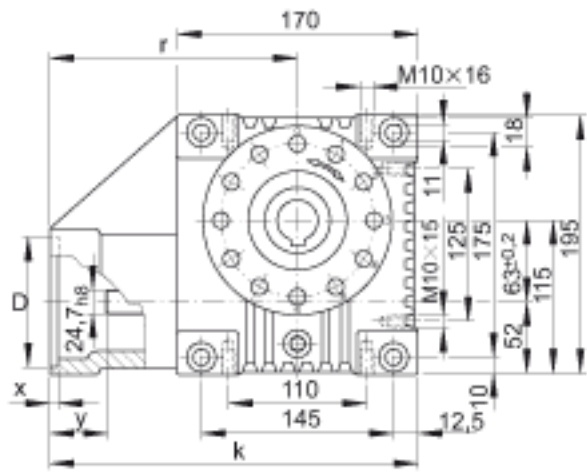

INA GETR-63-SCHN-130/215-PF-i 参数

尺寸	D	130	mm	公差:G7
	e	215	mm	-
	f ₁	195	mm	-
	G	M12		-
	k	290	mm	-
	r	205	mm	-
	x	5	mm	-
	y	73	mm	-
重量	m	12000	g	质量
说明				变速箱 - 键连接的传动轴 中心距离 a0 = 63 mm 传动比: i = 4,75 i = 6,75 i = 9,25 i = 14,5 i = 19,5 i = 29 i = 39 i = 50

INA GETR-63-SCHN-130/215-PF-i 图片

参考资料: <http://www.sozhou.com/p/9187724b.html>