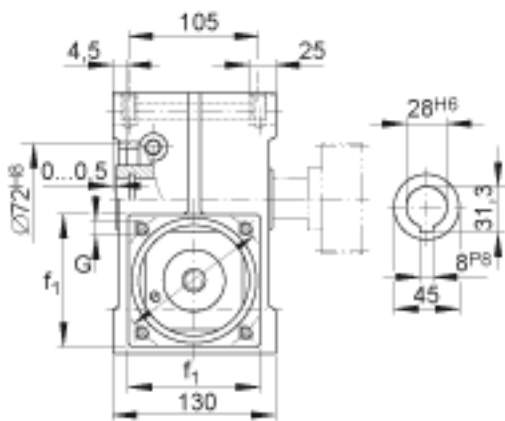

INA GETR-63-SCHN-130/215-PF-i 参数

尺寸	D	130	mm	公差:G7
	e	215	mm	-
	f ₁	195	mm	-
	G	M12		-
	k	290	mm	-
	r	205	mm	-
	x	5	mm	-
	y	73	mm	-
重量	m	12000	g	质量
说明				变速箱 - 键连接的传动轴 中心距离 a0 = 63 mm 传动比: i = 4,75 i = 6,75 i = 9,25 i = 14,5 i = 19,5 i = 29 i = 39 i = 50

INA GETR-63-SCHN-130/215-PF-i 图片

参考资料: <http://www.sozhou.com/p/9187724b.html>