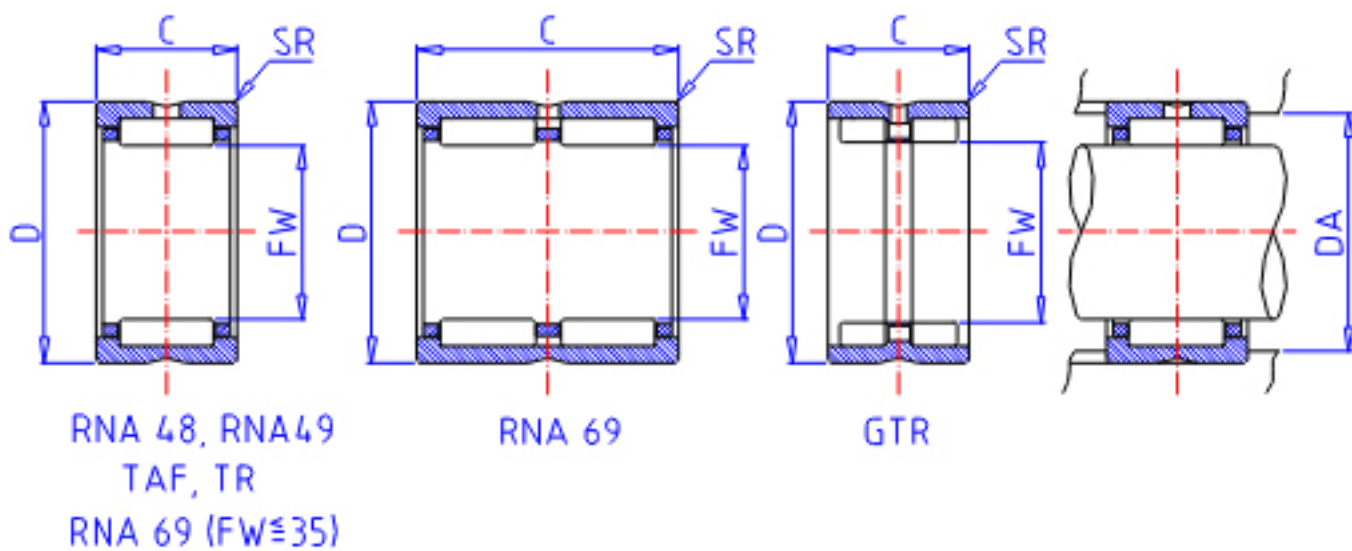

IKO TAF 9511536参数

轴径	STDRT	95	mm	轴径
型号	ORDER	TAF 9511536		型号
重量	MASS	690.0	g	重量
主要尺寸	FW	95	mm	内径
	D	115	mm	外径
	C	36	mm	宽度
	SR	1.0	mm	(最小)
安装尺寸	DA	110.0	mm	(最大)
基本额定载荷	CR	106000	N	动载荷
	COR	231000	N	静载荷

IKO TAF 9511536图片