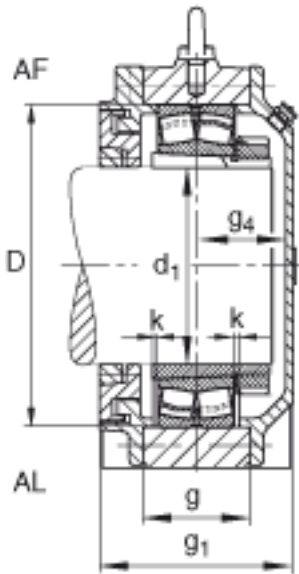

FAG BND2213-H-W-Y-AL-S参数

尺寸	d ₁	60	mm	-
	a	235	mm	-
	h ₁	155	mm	-
	g ₁	100	mm	-
	b	70	mm	-
	D	120	mm	-
	g	44	mm	-
	g ₄	39	mm	-
	h	80	mm	-
	k	2	mm	-
	m	185	mm	-
	n	40	mm	-
	s	M10		-
说明	s ₂	M6		-
尺寸	t	135	mm	-
	u	15	mm	-
	v	20	mm	-
说明	s ₂	6		数量
		22213K		型号, 轴承
其他		H313		质量, 紧定套
重量	m ₁	23000	g	质量, 轴承座
说明		BND2213		型号, 轴承座
尺寸	c	22	mm	-

FAG BND2213-H-W-Y-AL-S图片

参考资料:<http://www.sozhou.com/p/91cb51cb.html>