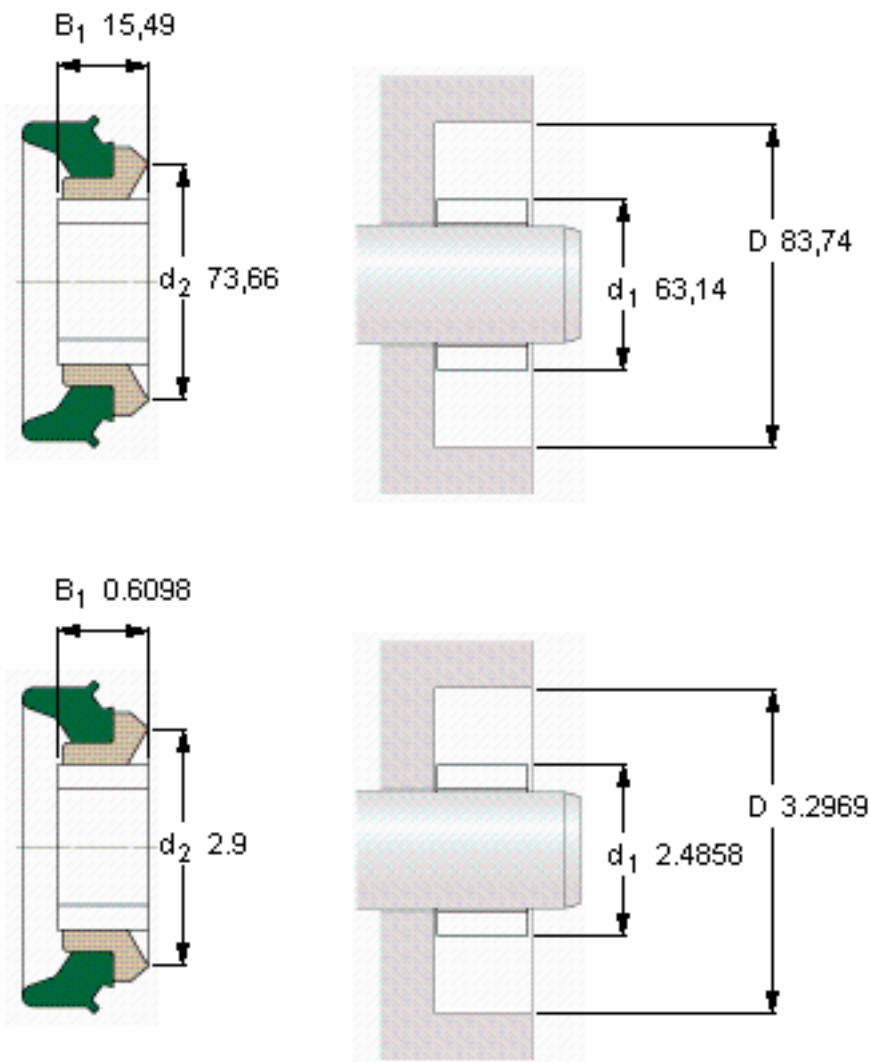

SKF 63. 2x83. 1x19. 3 TP参数

主要尺寸	$D_1$ 最大	63.14	mm	-
	D	83.74	mm	-
	D	0.25	±	-
	$B_1$	15.49	mm	-
	B1	0.25	±	-
	$d_2$ 最大	73.66	mm	-
型号	型号	63. 2x83. 1x19. 3 TP	-	-

SKF 63. 2x83. 1x19. 3 TP图片

参考资料:<http://www.sozhou.com/p/91db64cb.html>