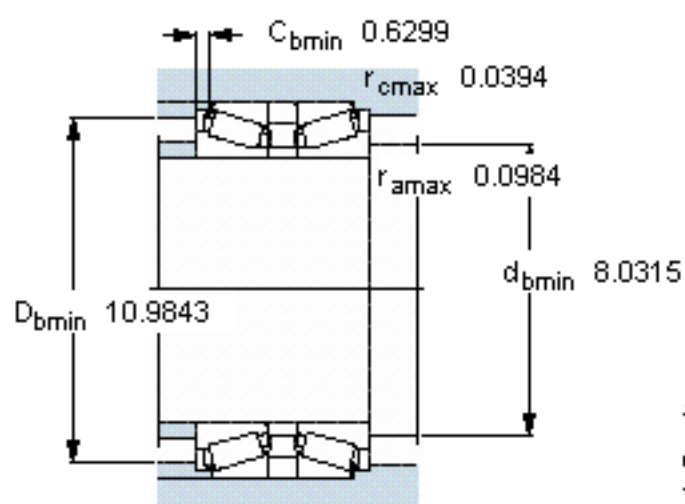

SKF 32038T146 X/DBC220参数

主要尺寸	d	190	mm	-
	D	290	mm	-
	B	146	mm	-
基本额定载荷	C	1120000	N	动载荷
	C_0	2400000	N	静载荷
疲劳载荷极限	P_u	224000	N	-
额定转速	参考转速	1200	r/min	-
	极限转速	2000	r/min	-
重量	重量	31500	g	-
型号	* SKF 探索者轴承	32038T146 X/DBC220	-	-

SKF 32038T146 X/DBC220图片

计算系数
e 0,44
 Y_1 1,5
 Y_2 2,3
 Y_0 1,4

参考资料:<http://www.sozhou.com/p/91f43ac1.html>

计算系数

e 0,44

Y_1 1,5

Y_2 2,3

Y_0 1,4