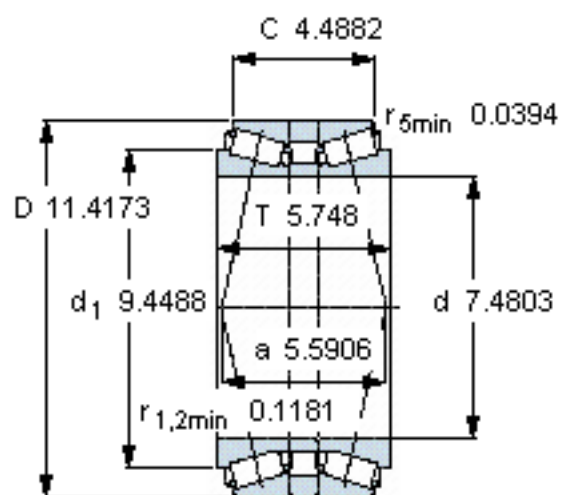

SKF 32038T146 X/DBC220参数

主要尺寸	d	190	mm	-
	D	290	mm	-
	B	146	mm	-
基本额定载荷	C	1120000	N	动载荷
	C_0	2400000	N	静载荷
疲劳载荷极限	P_u	224000	N	-
额定转速	参考转速	1200	r/min	-
	极限转速	2000	r/min	-
重量	重量	31500	g	-
型号	* SKF 探索者轴承	32038T146 X/DBC220	-	-

SKF 32038T146 X/DBC220图片

计算系数
e 0,44
 Y_1 1,5
 Y_2 2,3
 Y_0 1,4

参考资料:<http://www.sozhou.com/p/91f43ac1.html>

计算系数

e 0,44

Y_1 1,5

Y_2 2,3

Y_0 1,4