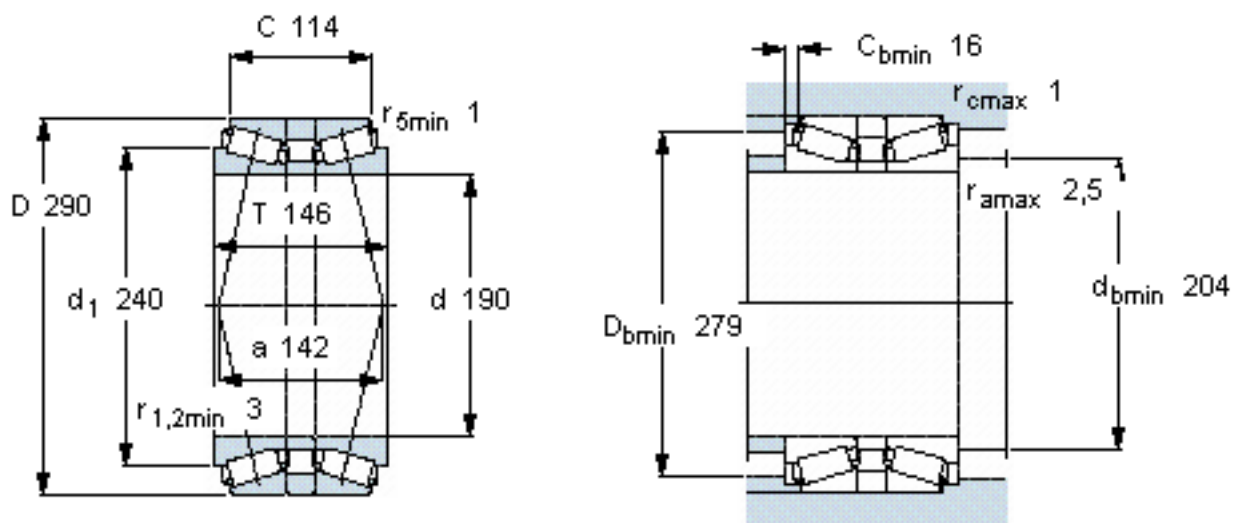

SKF 32038T146 X/DBC220参数

主要尺寸	d	190	mm	-
	D	290	mm	-
	B	146	mm	-
基本额定载荷	C	1120000	N	动载荷
	C_0	2400000	N	静载荷
疲劳载荷极限	P_u	224000	N	-
额定转速	参考转速	1200	r/min	-
	极限转速	2000	r/min	-
重量	重量	31500	g	-
型号	* SKF 探索者轴承	32038T146 X/DBC220	-	-

SKF 32038T146 X/DBC220图片

计算系数
e 0,44
 Y_1 1,5
 Y_2 2,3
 Y_0 1,4

参考资料:<http://www.sozhou.com/p/91f43ac1.html>

计算系数

e 0,44

Y_1 1,5

Y_2 2,3

Y_0 1,4