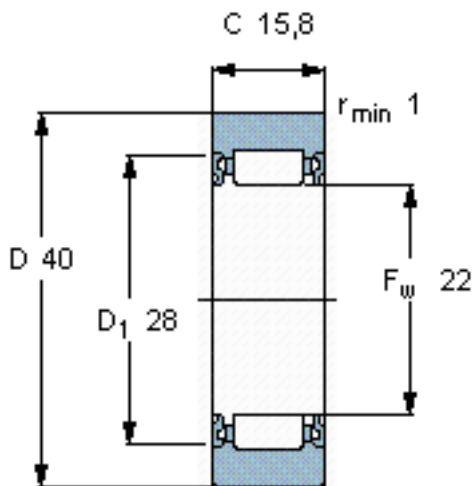

SKF RNA 2203. 2RS参数

主要尺寸	D	40	mm	-
	F_w	22	mm	-
	C	15.8	mm	-
基本额定载荷	C	9350	N	动载荷
	C_0	12900	N	静载荷
疲劳载荷极限	P_u	1530	N	-
最大径向载荷	F_r	16000	N	-
	F_{0r}	22800	N	-
极限转速	极限转速	4500	r/min	-
重量	重量	94	g	-
型号	型号	RNA 2203. 2RS	-	-

SKF RNA 2203. 2RS图片

参考资料:<http://www.sozhou.com/p/920505ae.html>