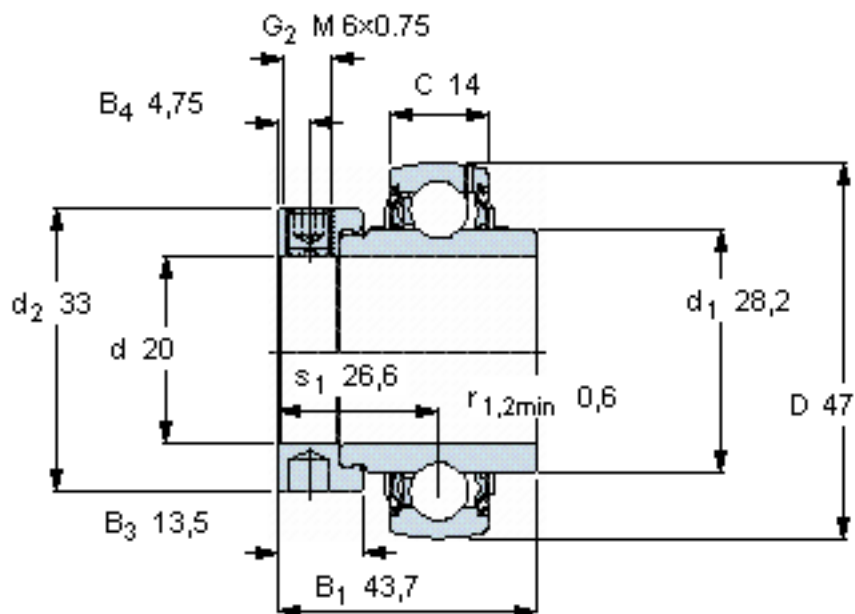

### SKF YEL 204-2F参数

主要尺寸	d	20	mm	-
	D	47	mm	-
	B <sub>1</sub> (B)	43.7	mm	-
	C	14	mm	-
基本额定载荷	C	12700	N	动载荷
	C <sub>0</sub>	6550	N	静载荷
疲劳载荷极限	P <sub>u</sub>	280	N	-
极限转速	带h6轴公差	8500	r/min	-
重量	重量	190	g	-
型号	型号	YEL 204-2F	-	-

### SKF YEL 204-2F图片

六角键销尺寸 [mm]

3

推荐的紧固扭矩 [Nm]

4

适宜的橡胶活圈

RIS 204

计算系数

f<sub>0</sub> 13

参考资料: <http://www.sozhou.com/p/920d4ac0.html>

六角键销尺寸 [mm]

3

推荐的紧固扭矩 [Nm]

4

适宜的橡胶活圈

RIS 204