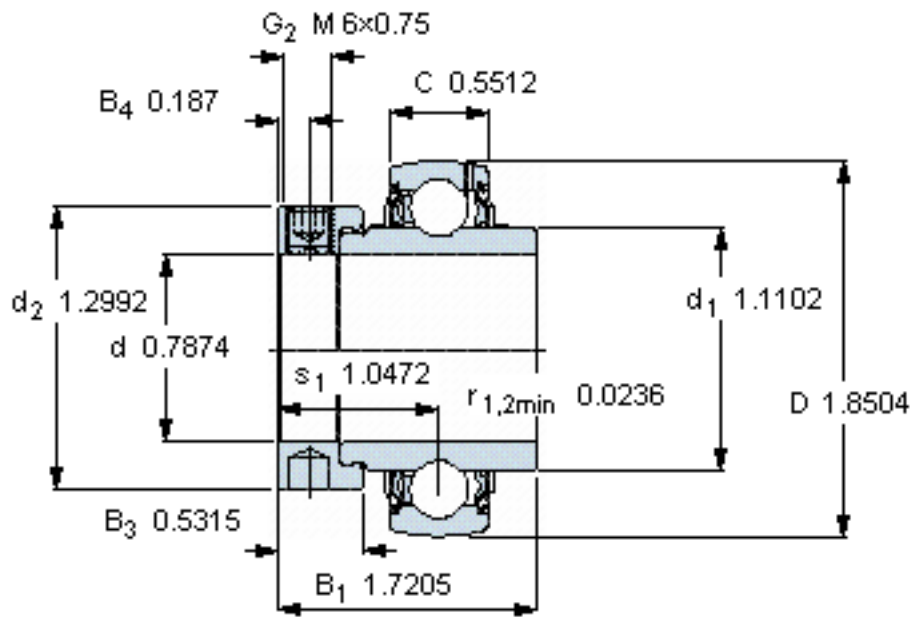

### SKF YEL 204-2F参数

主要尺寸	d	20	mm	-
	D	47	mm	-
	B <sub>1</sub> (B)	43.7	mm	-
	C	14	mm	-
基本额定载荷	C	12700	N	动载荷
	C <sub>0</sub>	6550	N	静载荷
疲劳载荷极限	P <sub>u</sub>	280	N	-
极限转速	带h6轴公差	8500	r/min	-
重量	重量	190	g	-
型号	型号	YEL 204-2F	-	-

### SKF YEL 204-2F图片

六角键销尺寸 [mm]

3

推荐的紧固扭矩 [Nm]

4

适宜的橡胶活圈

RIS 204

计算系数

f<sub>0</sub> 13

参考资料: <http://www.sozhou.com/p/920d4ac0.html>

六角键销尺寸 [mm]

3

推荐的紧固扭矩 [Nm]

4

适宜的橡胶活圈

RIS 204