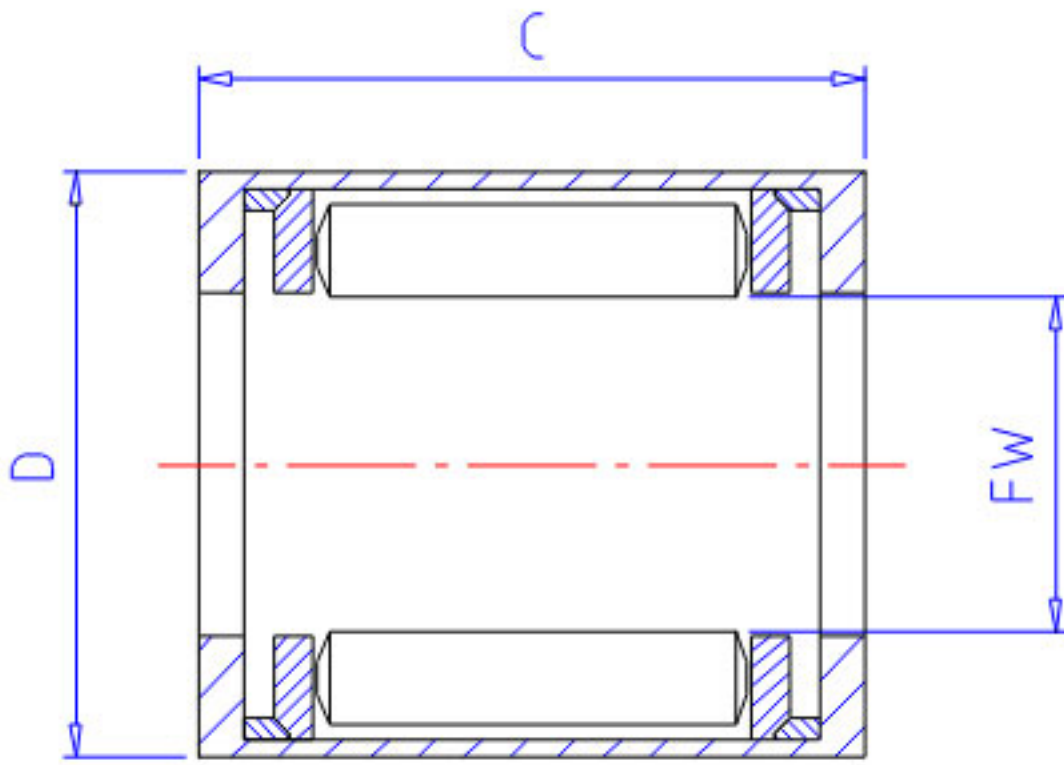

参考资料:<http://www.sozhou.com/p/921eabb7.html>