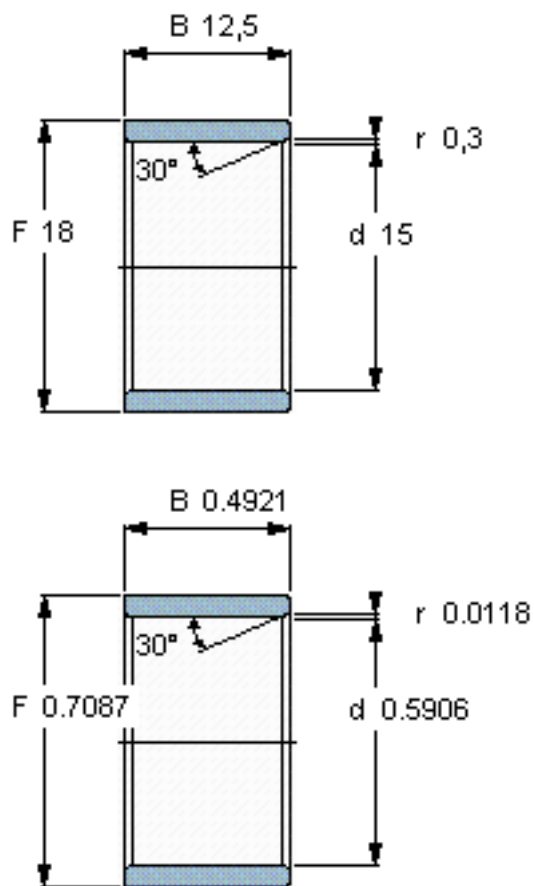

SKF LR 15x18x12.5参数

主要尺寸	d	15	mm	-
	F	18	mm	-
	B	12.5	mm	-
	最小	0.3	mm	-
重量	重量	7	g	-
型号	型号	LR 15x18x12.5	-	-

SKF LR 15x18x12.5图片

参考资料:<http://www.sozhou.com/p/9222ab98.html>